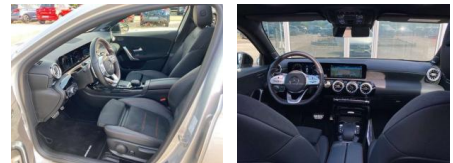

## Mercedes-Benz A 35 AMG Lim. 4Matic AUTOMATIK /

BA02-SI-3555 Angebotsnr.:

**Erstzulassung:** 01.08.2021    **Kilometer:** 31.000    **Farbe:** silber    **Leistung:** 225 kW / 306 PS    **Kraftstoffart:** Benzin