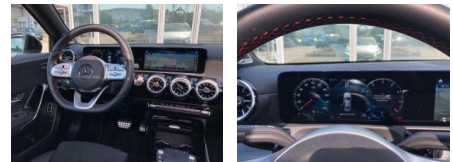

## Mercedes-Benz A 35 AMG Lim. 4Matic AUTOMATIK /

BA02-SI-3555 Angebotsnr.:

**Erstzulassung:** 01.08.2021    **Kilometer:** 31.000    **Farbe:** silber    **Leistung:** 225 kW / 306 PS    **Kraftstoffart:** Benzin