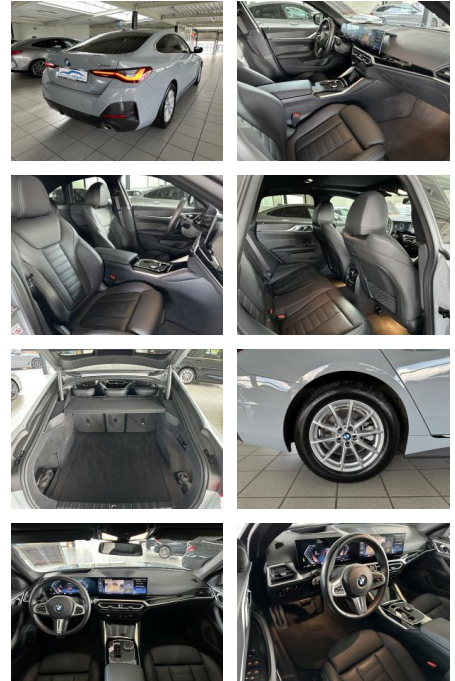

AH00-07059X0Angebotsnr.:

Erstzulassung:	Kilometer:	Farbe:	Leistung:	Kraftstoffart:	Verbr. komb.	CO2-Emission	CO2-Klasse (WLTP)
16.08.2023	27.958	Grau	180 kW / 245 PS	Benzin	7,4 l/100km	169 g/km	F

PREIS
46.320 €

- Anhängerkupplung (Kugelkopf schwenkbar)
- Schiebe-/Hebedach elektrisch (Glas)
- DAB-Tuner (Radioempfang digital)
- BMW Live Cockpit Professional
- Sitzbezug / Polsterung: Alcantara / Sensatec-Kombination
- M Sport
- Scheinwerfer Laserlicht
- Sonnenschutzverglasung (hinten abgedunkelt)