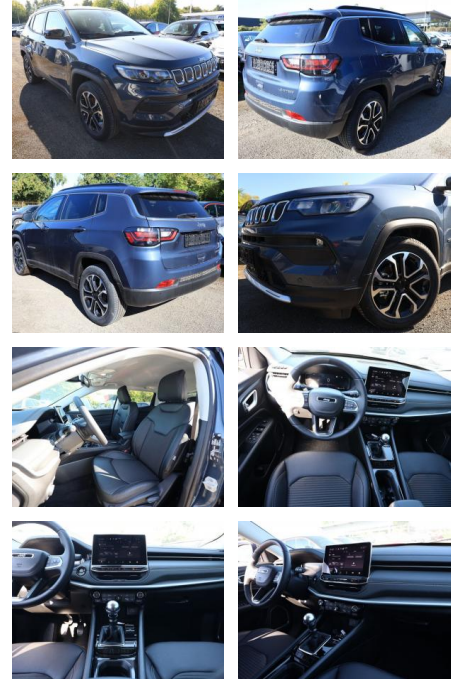

Erstzulassung:	Kilometer:	Farbe:	Leistung:	Kraftstoffart:
01.03.2022	39.970	Diverse	96 kW / 131 PS	Diesel

PREIS
26.070 €

FINANZIERUNGSBEISPIEL

Laufzeit: 72 Monate Anzahlung: 25 %
Basis-Finanzierung:* Mtl. Rate:
Zielraten-Finanzierung:** **221 €**