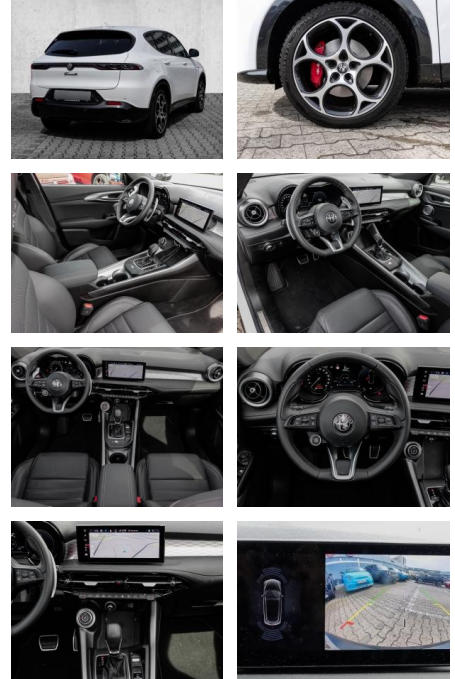

Ihr Ansprechpartner

Herr Vinzenz Enghart

E-Mail: v.enghart@autopark1.de
Telefon: 08065 906862

AutoPark GmbH
Mailing 3 - 83104 Tuntenhausen - Tel.: 08065 / 906860

Alfa Romeo Tonale VELOCE - WINTERPAKET -

MA05-82151935 Angebotsnr.:

Erstzulassung:	Kilometer:	Farbe:	Leistung:	Kraftstoffart:
01.02.2023	10.600	Weiß	118 kW / 160 PS	Benzin

PREIS
36.330 €

FINANZIERUNGSBEISPIEL

Laufzeit: 72 Monate   Anzahlung: 25 %
Basis-Finanzierung:*   Mtl. Rate:
Zielraten-Finanzierung:** **308 €**

* Basisfinanzierung: Anzahlung: 9.083 Euro, Laufzeit: 72 Monate, Nettodarlehen: 27.248 Euro, Gesamtbetrag: 42.862 Euro, Zinssätze: 7.71% Sollz. (gebunden), 7.99% eff.
** Zielratenfinanzierung: Anzahlung: 9.083 Euro, Laufzeit: 72 Monate, Nettodarlehen: 27.248 Euro, Zielrate: 18.165 Euro, Gesamtbetrag: 45.402 Euro, Zinssätze: 7.71% Sollz. (gebunden), 7.99% eff.,

Vermittlung für: Santander Consumer Bank
Repräsentatives Beispiel gem. § 17 Abs. 4 PAngV. Diese Finanzierungsangebote sind Beispiele. Gerne ermitteln wir für Sie Ihr individuelles Angebot.

Ausstattung

Sicherheit

- PDC Park Distance Control hinten
- Anti-Blockiersystem ABS
- Antischlupfregelung ASC+T
- elektronische Stabilitätskontrolle (ESP / DSP)
- Servolenkung
- Regensensor
- Wegfahrsperre
- PDC Park Distance Control vorne

Multimedia

- Radio
- CD Radio
- el. Sitzverstellung
- MP3 Anschluss
- Bluetooth

Komfort

- Zentralverriegelung
- Bordcomputer

Interieur

- Multifunktionslenkrad
- el. Fensterheber
- Sitzheizung

Exterieur

- Leichtmetallfelgen
- Nebelscheinwerfer

Weiteres

- Lichtsensor
- elektrische Aussenspiegel
- Start Stop Automatik
- **Sonderausstattungen * Premium-Paket * Winter-Paket**
- ***Serienausstattungen * Adaptive Geschwindigkeitsregelanlage (Adaptive Cruise Control) * Airbag Beifahrerseite abschaltbar * Airbag Fahrer-/Beifahrerseite * Ambiente-Beleuchtung LED ***

- heiz- und anklappbar mit Blinkleuchte LED * Bremsanlage: Brembo * Einparkhilfe elektronisch vorn und hinten *
- Einstiegsleisten (Aluminium) mit Logo *
- Elektron. Sperrdifferential * Elektron. Stabilitätskontrolle (ESC) *
- Fahrassistenz-System: Alfa Romeo D.N.A.-Fahrdynamik-System *
- Fahrassistenz-System: Autonomer Notbrems-Assistent (AEB) *
- Fahrassistenz-System: Berganfahrhilfe (Hill-Holder) *
- Fahrassistenz-System: Fernlichtassistent *
- Fahrassistenz-System: Frontkollisionswarnung (FCW) *
- Fahrassistenz-System: Intelligente Geschwindigkeitskontrolle (ISC) *
- Fahrassistenz-System: Müdigkeitserkennungs-Sensor (DAA) *
- Fahrassistenz-System: Spurhalteassistent (Lane Departure Warning) *

STÄNDIG ÜBER 15.000 FAHRZEUGE IM BESTAND!