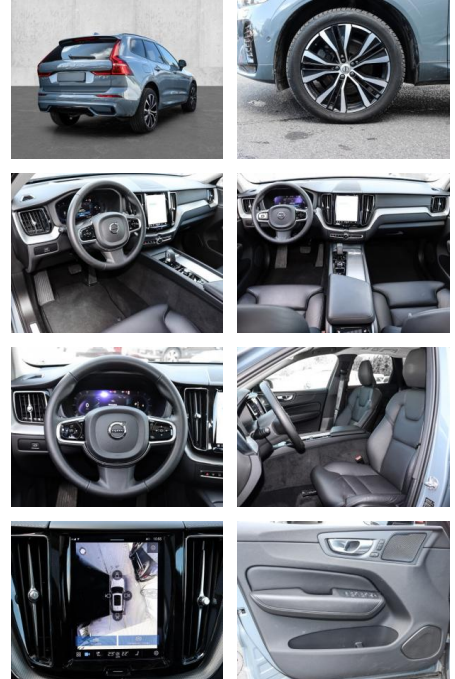

## Volvo XC60 Ultimate Dark 2WD B4 Diesel EU6d

MA05-2372-24 Angebotsnr.:

Erstzulassung:	Kilometer:	Farbe:	Leistung:	Kraftstoffart:
01.09.2023	21.699	Grau	145 kW / 197 PS	Diesel

**PREIS**  
**54.340 €**

### Multimedia

- Radio
- el. Sitzverstellung
- Head UP Display