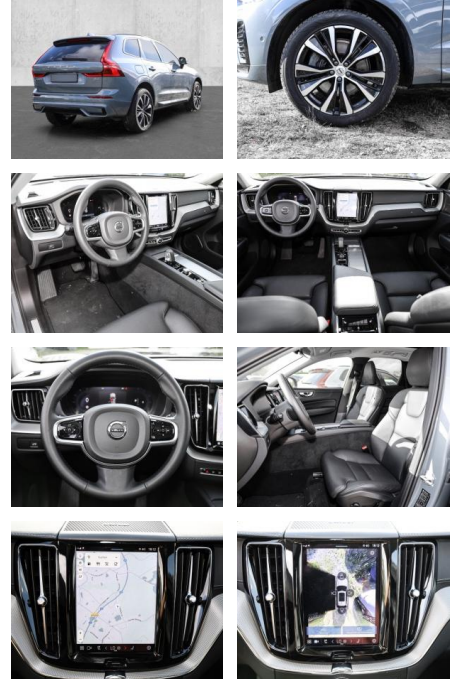

Ihr Ansprechpartner

Herr Vinzenz Enghart

E-Mail: v.enghart@autopark1.de
Telefon: 08065 906862

AutoPark GmbH
Mailing 3 - 83104 Tuntenhausen - Tel.: 08065 / 906860

Volvo XC60 Ultimate Dark 2WD B4 Diesel EU6d

MA05-2373-24 Angebotsnr.:

Erstzulassung:	Kilometer:	Farbe:	Leistung:	Kraftstoffart:
01.09.2023	20.096	Grau	145 kW / 197 PS	Diesel

PREIS
54.340 €

FINANZIERUNGSBEISPIEL

Laufzeit: 72 Monate   Anzahlung: 25 %
Basis-Finanzierung:*   Mtl. Rate:
Zielraten-Finanzierung:**   **1.460 €**

* Basisfinanzierung: Anzahlung: 13.585 Euro, Laufzeit: 72 Monate, Nettodarlehen: 40.755 Euro, Gesamtbetrag: 64.109 Euro, Zinssätze: 7.71% Sollz. (gebunden), 7.99% eff.
** Zielratenfinanzierung: Anzahlung: 13.585 Euro, Laufzeit: 72 Monate, Nettodarlehen: 40.755 Euro, Zielrate: 27.170 Euro, Gesamtbetrag: 67.908 Euro, Zinssätze: 7.71% Sollz. (gebunden), 7.99% eff.,

Vermittlung für: Santander Consumer Bank
Repräsentatives Beispiel gem. § 17 Abs. 4 PAngV. Diese Finanzierungsangebote sind Beispiele. Gerne ermitteln wir für Sie Ihr individuelles Angebot.

Ausstattung

Sicherheit

- PDC Park Distance Control hinten
- Anti-Blockiersystem ABS
- Antischlupfregelung ASC+T
- elektronische Stabilitätskontrolle (ESP / DSP)
- Servolenkung
- Regensensor
- Wegfahrsperre
- Kindersitzbefestigung
- PDC Park Distance Control vorne
- **ABS**
- Airbag
- Beifahrer-Airbag
- Wegfahrsperre
- Seitenairbags
- ESP
- Reifendruckkontrolle
- Traktionskontrolle
- Kopfairbag
- Knieairbag

- Kindersitzbefestigung
- Anhängerstabilisierung
- Pannenkitt
- **Entertainment: Soundsystem**
- Radio
- Telefonvorbereitung
- USB-Anschluss
- Harman-Kardon
- Bluetooth
- Freisprecheinrichtung
- Apple CarPlay
- Android Auto
- DAB
- Induktionsladen für Smartphones
- Musikstreaming
- •

Multimedia

- Radio
- el. Sitzverstellung
- Head UP Display

Bluetooth

Komfort

- Zentralverriegelung
- Bordcomputer
- **Servolenkung**
- Zentralverriegelung
- Elektrischer Fensterheber
- Sitzheizung
- Elektrische Aussenspiegel
- Teilbare Rücksitzlehne
- Tempomat
- Multifunktionslenkrad
- Keyless Go Startfunktion
- Elektrische Sitze
- Innenspiegel autom. abblendbar
- Mittelarmlehne
- Innenraumfilter
- Lenksäule einstellbar
- ParkDistanceControl vorne und hinten
- Elektrische Heckklappe

STÄNDIG ÜBER 15.000 FAHRZEUGE IM BESTAND!