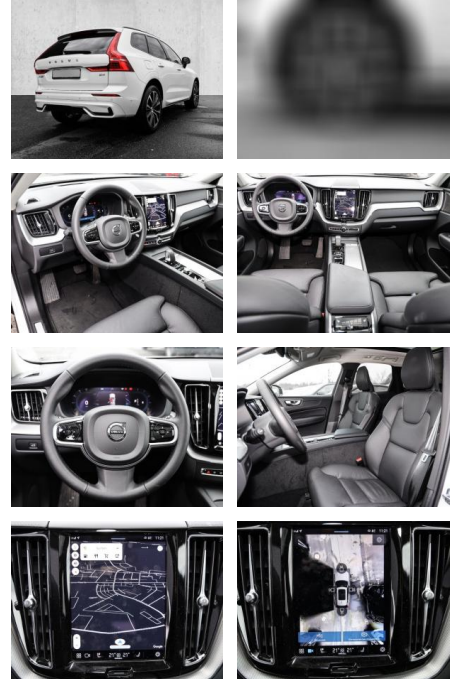

Ihr Ansprechpartner

Herr Ahmet Seren
E-Mail: a.seren@autopark1.de
Telefon: 08065 906852

AutoPark GmbH
Mailing 3 - 83104 Tuntenhausen - Tel.: 08065 / 906860

Volvo XC60 Ultimate Dark 2WD B4 Diesel EU6d

MA05-2374-24 Angebotsnr.:

Erstzulassung:	Kilometer:	Farbe:	Leistung:	Kraftstoffart:
01.09.2023	14.038	Weiß	145 kW / 197 PS	Diesel

PREIS
54.340 €

FINANZIERUNGSBEISPIEL

Laufzeit: 72 Monate   Anzahlung: 25 %
Basis-Finanzierung:*   Mtl. Rate:
Zielraten-Finanzierung:**   **1.460 €**

* Basisfinanzierung: Anzahlung: 13.585 Euro, Laufzeit: 72 Monate, Nettodarlehen: 40.755 Euro, Gesamtbetrag: 64.109 Euro, Zinssätze: 7.71% Sollz. (gebunden), 7.99% eff.
** Zielratenfinanzierung: Anzahlung: 13.585 Euro, Laufzeit: 72 Monate, Nettodarlehen: 40.755 Euro, Zielrate: 27.170 Euro, Gesamtbetrag: 67.908 Euro, Zinssätze: 7.71% Sollz. (gebunden), 7.99% eff.,

Vermittlung für: Santander Consumer Bank
Repräsentatives Beispiel gem. § 17 Abs. 4 PAngV. Diese Finanzierungsangebote sind Beispiele. Gerne ermitteln wir für Sie Ihr individuelles Angebot.

Ausstattung

Sicherheit

- PDC Park Distance Control hinten
- Anti-Blockiersystem ABS
- Antischlupfregelung ASC+T
- elektronische Stabilitätskontrolle (ESP / DSP)
- Servolenkung
- Regensensor
- Wegfahrsperrung
- Kindersitzbefestigung
- PDC Park Distance Control vorne
- **ABS**
- Airbag
- Beifahrer-Airbag
- Wegfahrsperrung
- Seitenairbags
- ESP
- Reifendruckkontrolle
- Traktionskontrolle
- Kopfairbag
- Knieairbag

- Kindersitzbefestigung
- Anhängerstabilisierung
- Pannenset
- **Entertainment: Soundsystem**
- Radio
- Telefonvorbereitung
- USB-Anschluss
- Harman-Kardon
- Bluetooth
- Freisprecheinrichtung
- Apple CarPlay
- Android Auto
- DAB
- Induktionsladen für Smartphones
- Musikstreaming
- •

Multimedia

- Radio
- el. Sitzverstellung
- Head UP Display

Bluetooth

Komfort

- Zentralverriegelung
- Bordcomputer
- **Servolenkung**
- Zentralverriegelung
- Elektrischer Fensterheber
- Sitzheizung
- Elektrische Aussenspiegel
- Teilbare Rücksitzlehne
- Tempomat
- Multifunktionslenkrad
- Keyless Go Startfunktion
- Elektrische Sitze
- Innenspiegel autom. abblendbar
- Mittelarmlehne
- Innenraumfilter
- Lenksäule einstellbar
- ParkDistanceControl vorne und hinten
- Elektrische Heckklappe

STÄNDIG ÜBER 15.000 FAHRZEUGE IM BESTAND!