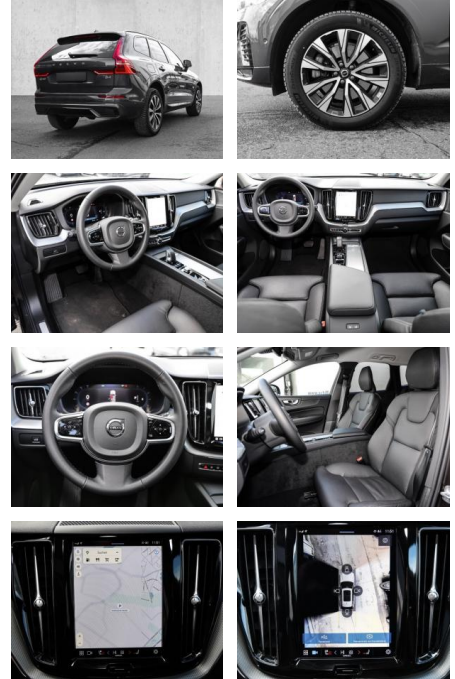

Erstzulassung:	Kilometer:	Farbe:	Leistung:	Kraftstoffart:
01.10.2023	21.410	Grau	145 kW / 197 PS	Diesel

PREIS
51.780 €

FINANZIERUNGSBEISPIEL

Laufzeit: 72 Monate Anzahlung: 25 %
Basis-Finanzierung:* Mtl. Rate:
Zielraten-Finanzierung:** **439 €**