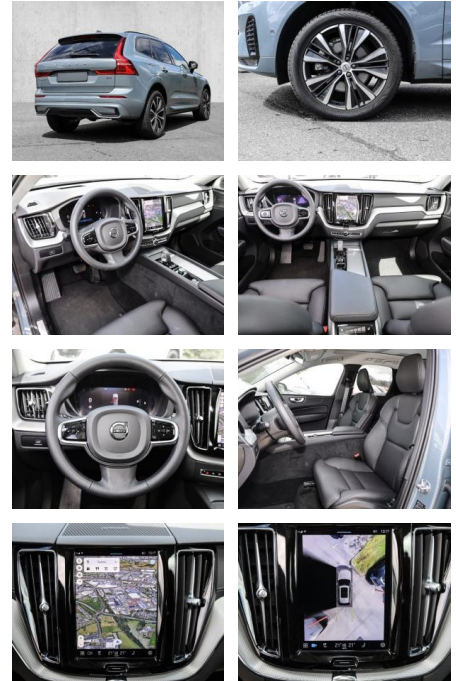

## Volvo XC60 Ultimate Dark 2WD B4 Diesel EU6d

MA05-2876-24 Angebotsnr.:

| Erstzulassung: | Kilometer: | Farbe: | Leistung:       | Kraftstoffart: |
|----------------|------------|--------|-----------------|----------------|
| 01.11.2023     | 19.521     | Grau   | 145 kW / 197 PS | Diesel         |

### Multimedia

- Radio
- el. Sitzverstellung
- Head UP Display