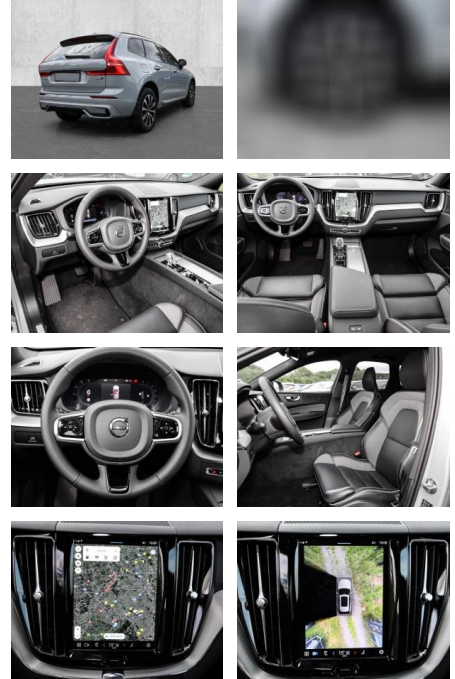

| Erstzulassung: | Kilometer: | Farbe: | Leistung: | Kraftstoffart: |
|----------------|------------|--------|-----------------|----------------|
| 01.10.2023 | 19.671 | Grau | 184 kW / 250 PS | Benzin |