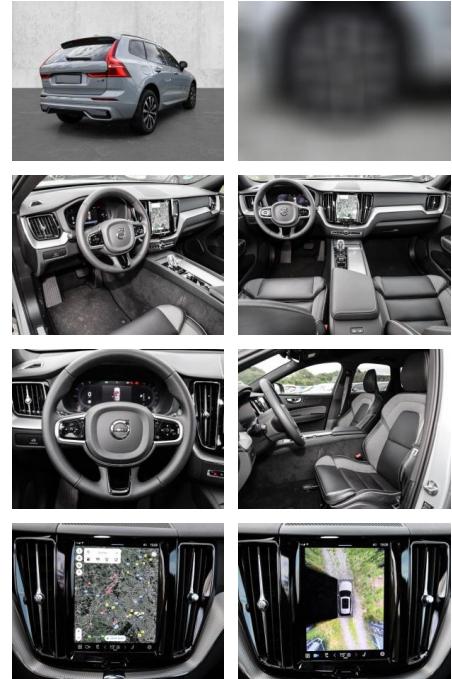

Ihr Ansprechpartner

Herr Vinzenz Enghart

E-Mail: v.enghart@autopark1.de
Telefon: 08065 906862

AutoPark GmbH
Mailing 3 - 83104 Tuntenhausen - Tel.: 08065 / 906860

Volvo XC60 Plus Dark AWD B5 Benzin EU6d

MA05-2378-24 Angebotsnr.:

Erstzulassung:	Kilometer:	Farbe:	Leistung:	Kraftstoffart:
01.10.2023	19.671	Grau	184 kW / 250 PS	Benzin

PREIS
51.780 €

FINANZIERUNGSBEISPIEL

Laufzeit: 72 Monate   Anzahlung: 25 %
Basis-Finanzierung:*   Mtl. Rate:
Zielraten-Finanzierung:** **439 €**

* Basisfinanzierung: Anzahlung: 12.945 Euro, Laufzeit: 72 Monate, Nettodarlehen: 38.835 Euro, Gesamtbetrag: 61.089 Euro, Zinssätze: 7.71% Sollz. (gebunden), 7.99% eff.
** Zielratenfinanzierung: Anzahlung: 12.945 Euro, Laufzeit: 72 Monate, Nettodarlehen: 38.835 Euro, Zielrate: 25.890 Euro, Gesamtbetrag: 64.709 Euro, Zinssätze: 7.71% Sollz. (gebunden), 7.99% eff.,

Vermittlung für: Santander Consumer Bank
Repräsentatives Beispiel gem. § 17 Abs. 4 PAngV. Diese Finanzierungsangebote sind Beispiele. Gerne ermitteln wir für Sie Ihr individuelles Angebot.

Ausstattung

Sicherheit

- PDC Park Distance Control hinten
- Anti-Blockiersystem ABS
- Antischlupfregelung ASC+T
- elektronische Stabilitätskontrolle (ESP / DSP)
- Servolenkung
- Regensensor
- Wegfahrsperre
- Kindersitzbefestigung
- Allrad
- PDC Park Distance Control vorne
- **ABS**
- Airbag
- Beifahrer-Airbag
- Wegfahrsperre
- Seitenairbags
- ESP
- Reifendruckkontrolle
- Traktionskontrolle
- Kopfairbag

- Knieairbag
- Kindersitzbefestigung
- Anhängerstabilisierung
- Pannenset
- **Entertainment: Soundsystem**
- Radio
- Telefonvorbereitung
- USB-Anschluss
- Harman-Kardon
- Bluetooth
- Freisprecheinrichtung
- Apple CarPlay
- Android Auto
- DAB
- Induktionsladen für Smartphones
- Musikstreaming
- •

Multimedia

- Radio
- el. Sitzverstellung

- Bluetooth

Komfort

- Zentralverriegelung
- Bordcomputer
- **Servolenkung**
- Zentralverriegelung
- Elektrischer Fensterheber
- Lederausstattung
- Sitzheizung
- Elektrische Aussenspiegel
- Teilbare Rucksitzlehne
- Tempomat
- Multifunktionslenkrad
- Keyless Go Startfunktion
- Elektrische Sitze
- Innenspiegel autom. abblendbar
- Mittelarmlehne
- Innenraumfilter
- Lenksäule einstellbar
- Sportsitze

STÄNDIG ÜBER 15.000 FAHRZEUGE IM BESTAND!