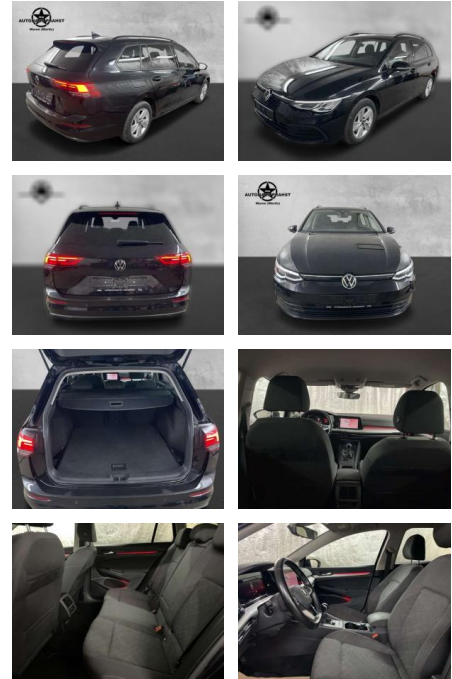

Erstzulassung:	Kilometer:	Farbe:	Leistung:	Kraftstoffart:	Verbr. komb.	CO2-Emission	CO2-Klasse (WLTP)
01.04.2021	74.600	Schwarz	85 kW / 116 PS	Benzin	4,6 l/100km	120 g/km	D

PREIS
19.320 €

FINANZIERUNGSBEISPIEL
Laufzeit: 72 Monate Anzahlung: 25 %
Basis-Finanzierung:* Mtl. Rate:
Zielraten-Finanzierung:** **164 €**