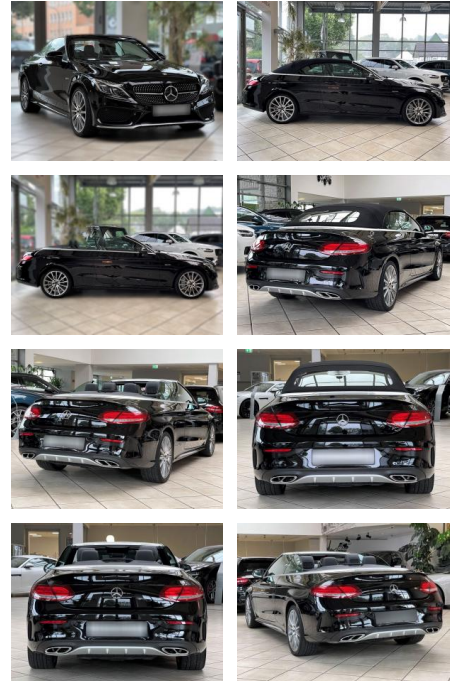

Erstzulassung:	Kilometer:	Farbe:	Leistung:	Kraftstoffart:	Verbr. komb.	CO2-Emission	CO2-Klasse (WLTP)
07.05.2017	56.912	Schwarz	270 kW / 367 PS	Benzin	8,3 l/100km	190 g/km	G

PREIS
44.460 €

FINANZIERUNGSBEISPIEL