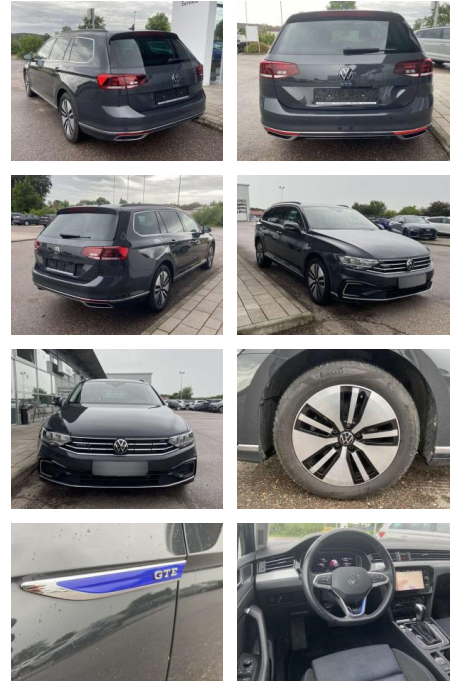

## Volkswagen Passat Variant GTE 1.4 TSI DSG eHYBRI...

SS00-055031 **Angebotsnr.:**

Erstzulassung:	Kilometer:	Farbe:	Leistung:	Kraftstoffart:
01.04.2021	39.944	grau	160 kW / 218 PS	Benzin

**PREIS**  
**28.890 €**