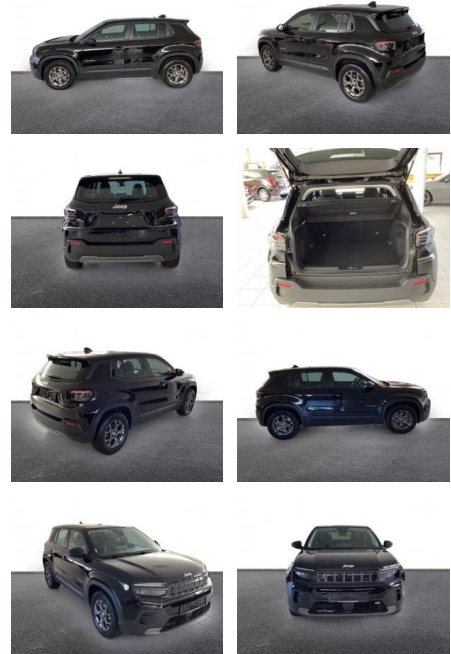

| Erstzulassung: | Kilometer: | Farbe: | Leistung: | Kraftstoffart: |
|----------------|------------|---------|-----------------|----------------|
| 01.08.2023 | 9.500 | Schwarz | 115 kW / 156 PS | Elektro |