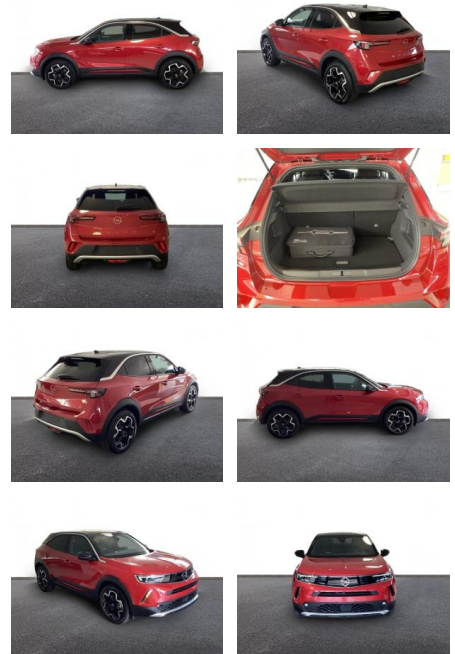

| Erstzulassung: | Kilometer: | Farbe: | Leistung: | Kraftstoffart: |
|----------------|------------|--------|-----------------|----------------|
| 01.05.2023 | 2.900 | Rot | 100 kW / 136 PS | Elektro |