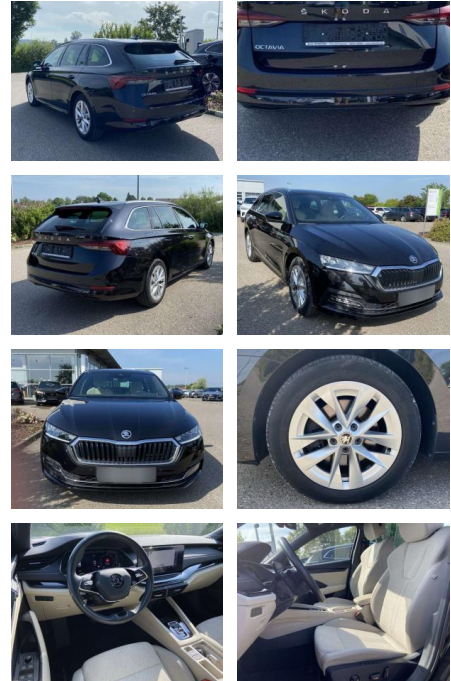

Erstzulassung:	Kilometer:	Farbe:	Leistung:	Kraftstoffart:
01.04.2021	32.361	Schwarz	110 kW / 150 PS	Diesel

PREIS
28.780 €

FINANZIERUNGSBEISPIEL

Laufzeit: 72 Monate Anzahlung: 25 %
Basis-Finanzierung:* Mtl. Rate:
Zielraten-Finanzierung:** **244 €**