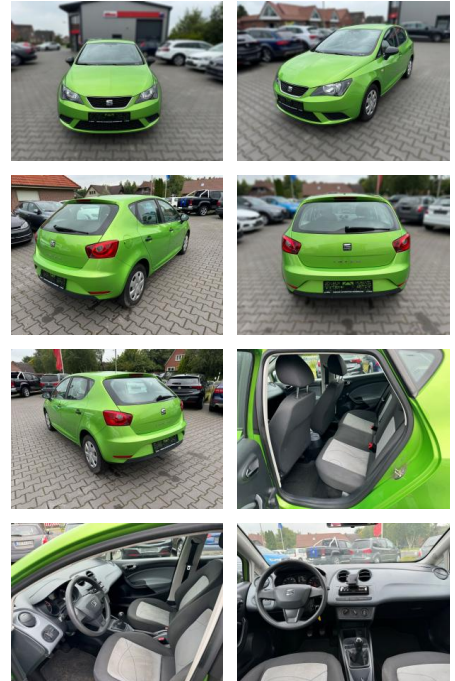

FA03-395772600 Angebotsnr.:

Erstzulassung:	Kilometer:	Farbe:	Leistung:	Kraftstoffart:	Verbr. komb.	CO2-Emission	CO2-Klasse (WLTP)
25.06.2015	140.510	Diverse	44 kW / 60 PS	Benzin	5,5 l/100km	128 g/km	

PREIS
5.300 €

- USB

Komfort

- Lederlenkrad

Weiteres

- **Über 15.000 weitere PKW sofort verfügbar** Zu Verkaufen ist ein Seat Ibiza 1
- **2- Guter Zustand- Scheckheftgepflegt-TÜV AU NEU (bei Übergabe)-Ausstattung: Metallic-Lackierung**
- 3-Punkt-Sicherheitsgurt hinten mitte
- 4 Lautsprecher
- Airbag Beifahrerseite abschaltbar
- Airbag Fahrer-/Beifahrerseite
- Antriebs-Schlupfregelung (ASR)
- Außenspiegel konvex
- links
- Außentemperaturanzeige

- Dachantenne
- Elektron. Differentialsperre (EDS)
- Gepäckraumabdeckung / Rollo
- Innenraumfilter: Staub- und Pollenfilter
- Isofix-Aufnahmen für Kindersitz
- Karosserie: 5-türig
- Kopfstützen vorn verstellbar
- Kühlergrill mit Chromrand
- Lenksäule (Lenkrad) verstellbar
- Modellpflege
- Motor 1
- 2 Ltr. - 44 kW 12V
- Reifen-Reparaturset
- Rücksitzbank / Lehne kpl. klappbar
- Schadstoffarm nach Abgasnorm Euro 5
- Seitenairbag
- Sitz vorn links höhenverstellbar
- Stahlfelgen 6x15
- Steckdose (12V-Anschluß) in Mittelkonsole
- Stoßfänger lackiert