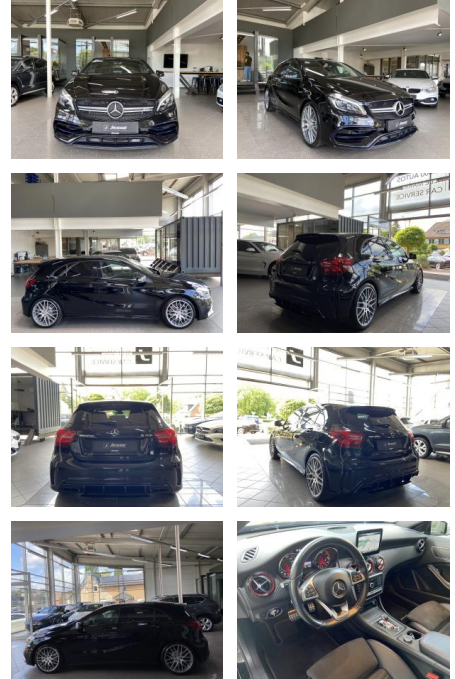

AJ02-MD2406-~~Angebot~~ Angebotsnr.:

Erstzulassung:	Kilometer:	Farbe:	Leistung:	Kraftstoffart:
30.01.2018	68.000	Schwarz	280 kW / 381 PS	Benzin

PREIS
30.870 €

FINANZIERUNGSBEISPIEL

Laufzeit: 72 Monate Anzahlung: 25 %
Basis-Finanzierung:* Mtl. Rate:
Zielraten-Finanzierung:** **261 €**