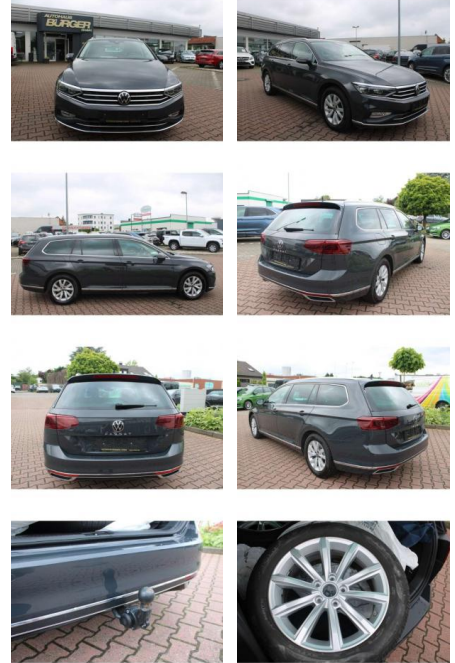

AR35-L5572L **Angebotsnr.:**

Erstzulassung:	Kilometer:	Farbe:	Leistung:	Kraftstoffart:
01.04.2021	47.799	grau	147 kW / 200 PS	Diesel

PREIS
30.870 €

FINANZIERUNGSBEISPIEL

Laufzeit: 72 Monate Anzahlung: 25 %
Basis-Finanzierung:* Mtl. Rate:
Zielraten-Finanzierung:** **261 €**