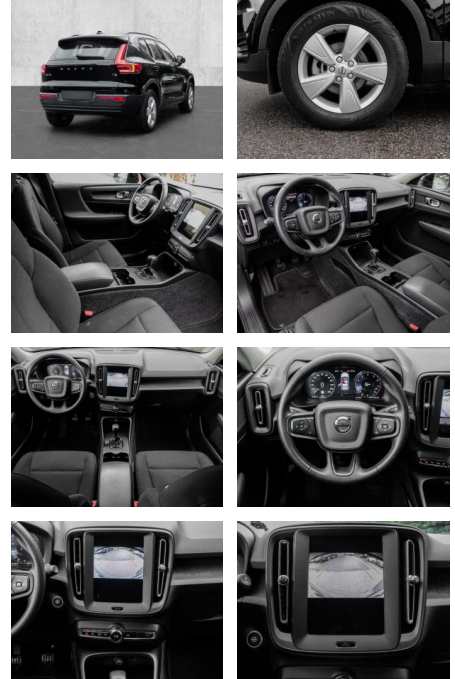

Ihr Ansprechpartner

Herr Ahmet Seren
E-Mail: a.seren@autopark1.de
Telefon: 08065 906852

AutoPark GmbH
Mailing 3 - 83104 Tuntenhausen - Tel.: 08065 / 906860

Volvo XC40 Momentum Core 2WD T2 EU6d

MA05-2905-24 Angebotsnr.:

Erstzulassung:	Kilometer:	Farbe:	Leistung:	Kraftstoffart:
01.05.2021	56.710	Schwarz	95 kW / 129 PS	Benzin

PREIS
22.920 €

FINANZIERUNGSBEISPIEL

Laufzeit: 72 Monate   Anzahlung: 25 %
Basis-Finanzierung:*   Mtl. Rate:
Zielraten-Finanzierung:** **194 €**

* Basisfinanzierung: Anzahlung: 5.730 Euro, Laufzeit: 72 Monate, Nettodarlehen: 17.190 Euro, Gesamtbetrag: 27.040 Euro, Zinssätze: 7.71% Sollz. (gebunden), 7.99% eff.
** Zielratenfinanzierung: Anzahlung: 5.730 Euro, Laufzeit: 72 Monate, Nettodarlehen: 17.190 Euro, Zielrate: 11.460 Euro, Gesamtbetrag: 28.643 Euro, Zinssätze: 7.71% Sollz. (gebunden), 7.99% eff.,

Vermittlung für: Santander Consumer Bank
Repräsentatives Beispiel gem. § 17 Abs. 4 PAngV. Diese Finanzierungsangebote sind Beispiele. Gerne ermitteln wir für Sie Ihr individuelles Angebot.

Ausstattung

Sicherheit

- PDC Park Distance Control hinten
- Anti-Blockiersystem ABS
- Antischlupfregelung ASC+T
- elektronische Stabilitätskontrolle (ESP / DSP)
- Servolenkung
- Regensensor
- Wegfahrsperre
- Kindersitzbefestigung
- PDC Park Distance Control vorne
- **ABS**
- Airbag
- Beifahrer-Airbag
- Wegfahrsperre
- Seitenairbags
- ESP
- Reifendruckkontrolle
- Traktionskontrolle
- Kopfairbag
- Knieairbag

- Kindersitzbefestigung
- Anhängerstabilisierung
- Pannenset
- **Entertainment: Soundsystem**
- Radio
- USB-Anschluss
- Sprachsteuerung
- DAB
- WLAN
- •

Multimedia

- Radio

Komfort

- Zentralverriegelung
- **Klimaautomatik**
- Servolenkung
- Zentralverriegelung
- Elektrischer Fensterheber
- Elektrische Aussenspiegel

- Teilbare Ruedcksitzlehne
- Tempomat
- Multifunktionslenkrad
- Innenspiegel autom. abblendbar
- Mittelarmlehne
- Lenksaeule einstellbar
- ParkDistanceControl vorne und hinten
- Lordosenstütze
- Lederlenkrad
- Geschwindigkeitsbegrenzungsanlage
- Funkfernbedienung
- **Sicht: LED-Hauptscheinwerfer**
- LED-Tagfahrlicht
- Scheinwerferregulierung
- Aussenspiegel beheizbar
- Privacyverglasung
- •

Interieur

- Multifunktionslenkrad
- el. Fensterheber

STÄNDIG ÜBER 15.000 FAHRZEUGE IM BESTAND!