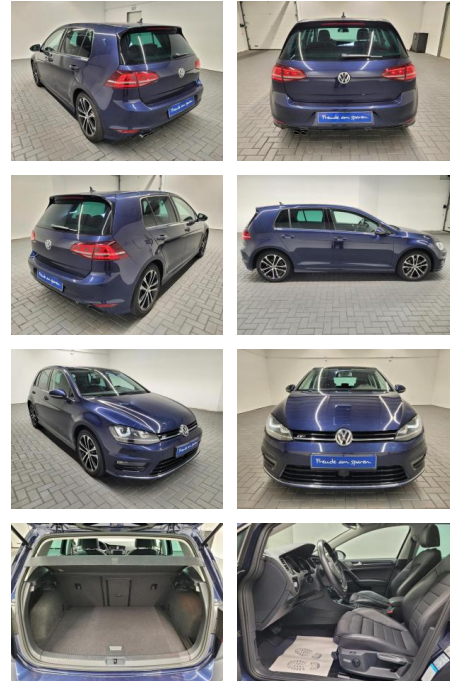

AM35-26231 **Angebotsnr.:**

Erstzulassung:	Kilometer:	Farbe:	Leistung:	Kraftstoffart:
01.03.2016	89.750		110 kW / 150 PS	Benzin

PREIS
22.630 €

FINANZIERUNGSBEISPIEL

Laufzeit: 72 Monate Anzahlung: 25 %
Basis-Finanzierung:* Mtl. Rate:
Zielraten-Finanzierung:** **192 €**