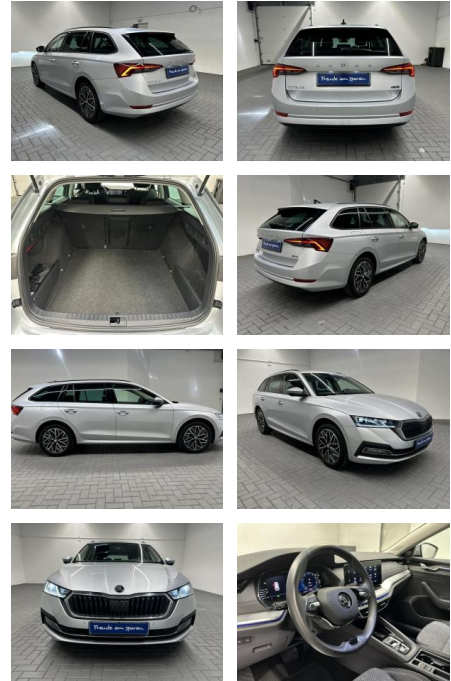

AM35-26302 **Angebotsnr.:**

Erstzulassung:	Kilometer:	Farbe:	Leistung:	Kraftstoffart:
19.08.2021	52.300		110 kW / 150 PS	Benzin

PREIS
26.930 €

FINANZIERUNGSBEISPIEL

Laufzeit: 72 Monate Anzahlung: 25 %
Basis-Finanzierung:* Mtl. Rate:
Zielraten-Finanzierung:** **228 €**