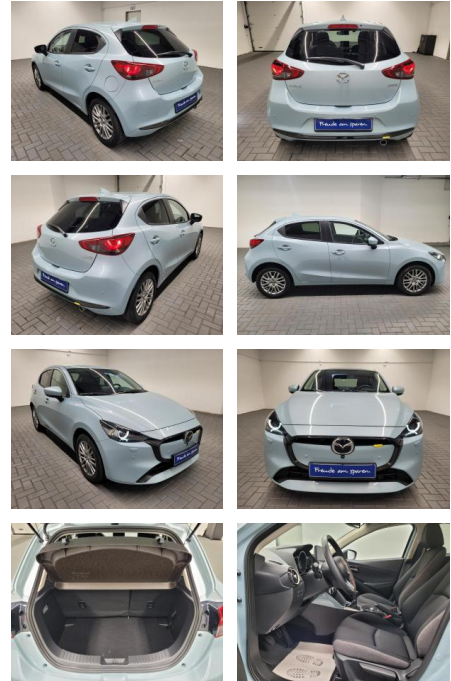

Erstzulassung:	Kilometer:	Farbe:	Leistung:	Kraftstoffart:
03.07.2023	9.300		66 kW / 90 PS	Benzin

PREIS
23.240 €

FINANZIERUNGSBEISPIEL

Laufzeit: 72 Monate Anzahlung: 25 %
Basis-Finanzierung:* Mtl. Rate:
Zielraten-Finanzierung:** **197 €**