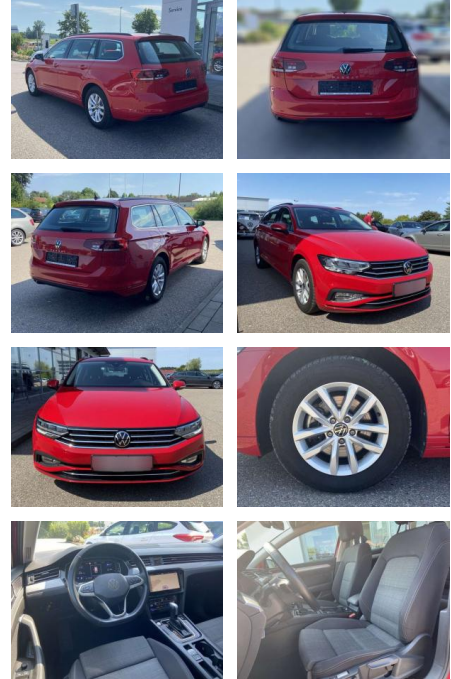

## Volkswagen Passat Variant 2.0 TDI DSG BUSINESS

SS00-135990 **Angebotsnr.:**

Erstzulassung:	Kilometer:	Farbe:	Leistung:	Kraftstoffart:
01.02.2022	35.579	Rot	90 kW / 122 PS	Benzin

**PREIS**  
**24.050 €**