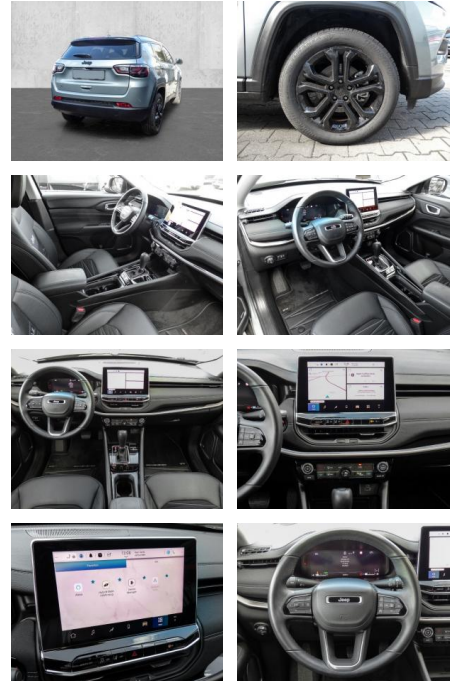

## Jeep Compass Allrad Soundsystem LED ACC

MA05-2872-24 Angebotsnr.:

Erstzulassung:	Kilometer:	Farbe:	Leistung:	Kraftstoffart:
01.05.2023	6.348	Schwarz	96 kW / 131 PS	Hybrid

**PREIS**  
**35.390 €**

- Pannenset
- **Entertainment: Soundsystem**
- Radio
- Telefonvorbereitung
- AUX-In
- USB-Anschluss
- MP3
- Bluetooth
- Freisprecheinrichtung
- Apple CarPlay
- Android Auto
- DAB
- Touchscreen
- Induktionsladen für Smartphones
- 