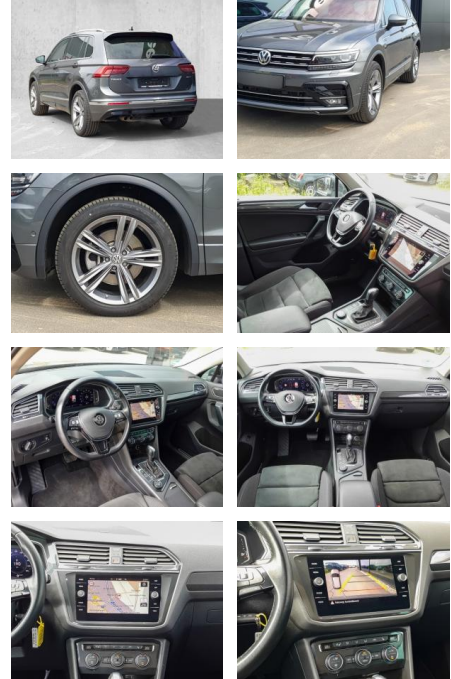

Ihr Ansprechpartner

Herr Ahmet Seren
E-Mail: a.seren@autopark1.de
Telefon: 08065 906852

AutoPark GmbH
Mailing 3 - 83104 Tuntenhausen - Tel.: 08065 / 906860

Volkswagen Tiguan Highline BMT Start-Stop 4Moti...

MA05-1332-24 Angebotsnr.:

Erstzulassung:	Kilometer:	Farbe:	Leistung:	Kraftstoffart:
01.03.2021	45.000	Grau	140 kW / 190 PS	Benzin

PREIS
34.880 €

FINANZIERUNGSBEISPIEL
Laufzeit: 72 Monate   Anzahlung: 25 %
Basis-Finanzierung:*   Mtl. Rate:
Zielraten-Finanzierung:**   **295 €**

* Basisfinanzierung: Anzahlung: 8.720 Euro, Laufzeit: 72 Monate, Nettodarlehen: 26.160 Euro, Gesamtbetrag: 41.151 Euro, Zinssätze: 7.71% Sollz. (gebunden), 7.99% eff.
** Zielratenfinanzierung: Anzahlung: 8.720 Euro, Laufzeit: 72 Monate, Nettodarlehen: 26.160 Euro, Zielrate: 17.440 Euro, Gesamtbetrag: 43.589 Euro, Zinssätze: 7.71% Sollz. (gebunden), 7.99% eff.,

Vermittlung für: Santander Consumer Bank
Repräsentatives Beispiel gem. § 17 Abs. 4 PAngV. Diese Finanzierungsangebote sind Beispiele. Gerne ermitteln wir für Sie Ihr individuelles Angebot.

Ausstattung

Sicherheit

- PDC Park Distance Control hinten
- Anti-Blockiersystem ABS
- Antischlupfregelung ASC+T
- elektronische Stabilitätskontrolle (ESP / DSP)
- Servolenkung
- Regensensor
- Wegfahrsperre
- Kindersitzbefestigung
- Allrad
- PDC Park Distance Control vorne
- **ABS**
- Airbag
- Beifahrer-Airbag
- Wegfahrsperre
- Seitenairbags
- ESP
- Antriebsschlupfregelung
- Reifendruckkontrolle
- Traktionskontrolle

- Kopfairbag
- Knieairbag
- Kindersitzbefestigung
- Notrufsystem
- Notrad
- **Entertainment: Navigationssystem**
- CD
- Soundsystem
- Radio
- Telefonvorbereitung
- AUX-In
- USB-Anschluss
- MP3
- Bluetooth
- Freisprecheinrichtung
- Dynaudio
- Apple CarPlay
- Android Auto
- Sprachsteuerung
- DAB
- Touchscreen

Musikstreaming

- •

Multimedia

- Radio
- CD Radio
- Navigation mit Bildschirm
- MP3 Anschluss
- Head UP Display
- Bluetooth

Komfort

- Zentralverriegelung
- Bordcomputer
- **Servolenkung**
- Zentralverriegelung
- Elektrischer Fensterheber
- Sitzheizung
- Elektrische Aussenspiegel
- Teilbare Rucksitzlehne
- Tempomat

STÄNDIG ÜBER 15.000 FAHRZEUGE IM BESTAND!