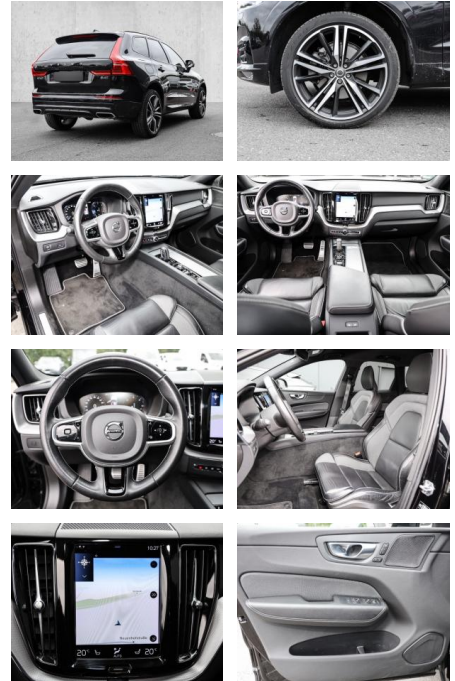

Erstzulassung:	Kilometer:	Farbe:	Leistung:	Kraftstoffart:
01.05.2021	36.372	Schwarz	145 kW / 197 PS	Diesel

PREIS
39.310 €

FINANZIERUNGSBEISPIEL

Laufzeit: 72 Monate Anzahlung: 25 %
Basis-Finanzierung:* Mtl. Rate:
Zielraten-Finanzierung:** **333 €**