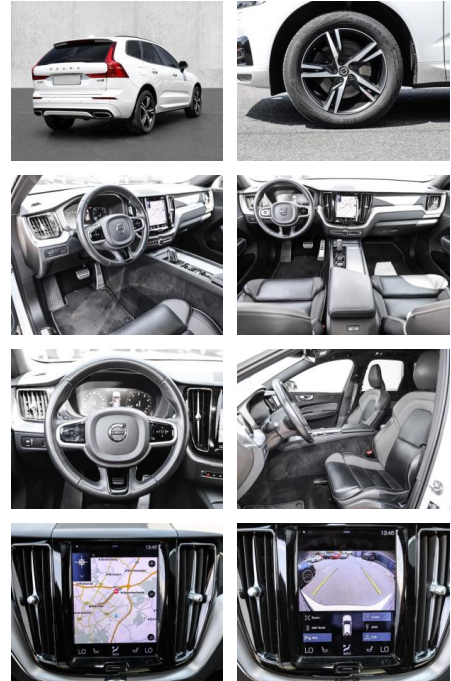

Erstzulassung:	Kilometer:	Farbe:	Leistung:	Kraftstoffart:
01.02.2021	73.033	Weiß	184 kW / 250 PS	Benzin

PREIS
39.520 €

FINANZIERUNGSBEISPIEL

Laufzeit: 72 Monate Anzahlung: 25 %
Basis-Finanzierung:* Mtl. Rate:
Zielraten-Finanzierung:** **335 €**

- Knieairbag
- Kindersitzbefestigung
- Pannentkit
- **Entertainment: Navigationssystem**
- Soundsystem
- Radio
- Telefonvorbereitung
- AUX-In
- USB-Anschluss
- MP3
- Bluetooth
- Freisprecheinrichtung
- Apple CarPlay
- Android Auto
- Sprachsteuerung
- DAB
- Musikstreaming
-