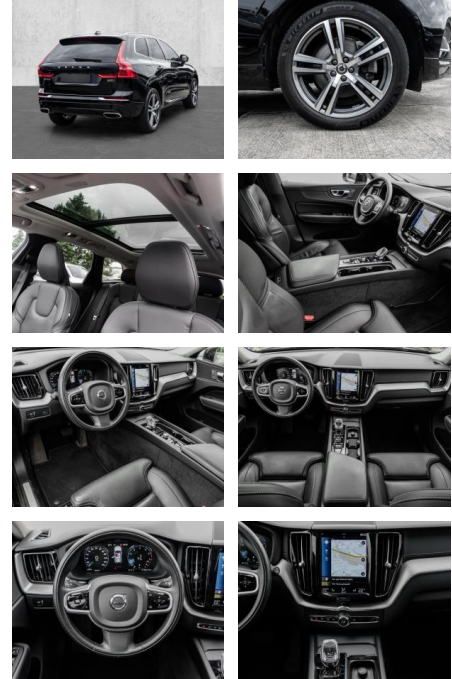

Erstzulassung:	Kilometer:	Farbe:	Leistung:	Kraftstoffart:
01.12.2020	33.102	Schwarz	184 kW / 250 PS	Benzin

PREIS
41.060 €

FINANZIERUNGSBEISPIEL

Laufzeit: 72 Monate Anzahlung: 25 %
Basis-Finanzierung:* Mtl. Rate:
Zielraten-Finanzierung:** **348 €**