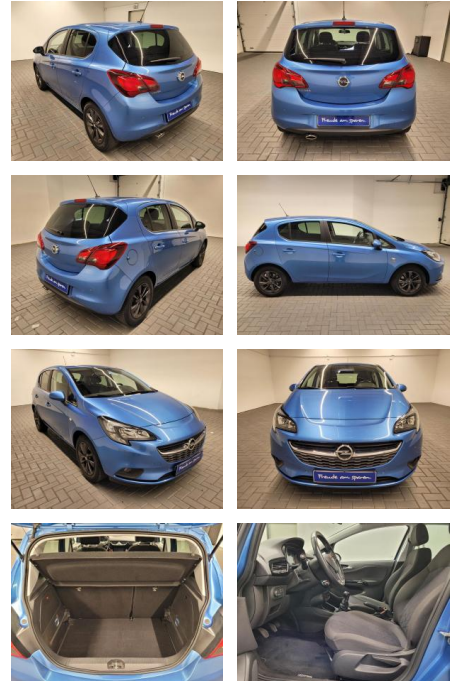

AM35-26346 **Angebotsnr.:**

Erstzulassung:	Kilometer:	Farbe:	Leistung:	Kraftstoffart:
18.09.2019	141.300		74 kW / 101 PS	Benzin

PREIS
11.600 €

FINANZIERUNGSBEISPIEL

Laufzeit: 72 Monate Anzahlung: 25 %
Basis-Finanzierung:* Mtl. Rate:
Zielraten-Finanzierung:** Mtl. Rate: **98 €**