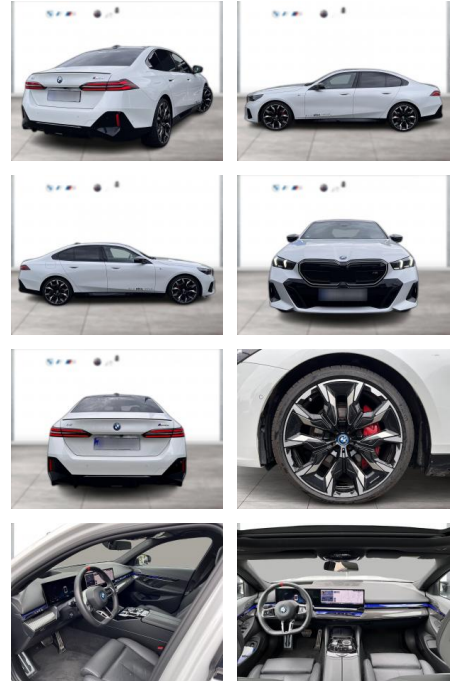

## BMW i5 M60 xDrive Limousine Sportpaket

WG05-251987 Angebotsnr.:

Erstzulassung:	Kilometer:	Farbe:	Leistung:	Kraftstoffart:
01.11.2023	19.428	Weiß	442 kW / 601 PS	Elektro

**PREIS**  
**92.460 €**

**FINANZIERUNGSBEISPIEL**  
Laufzeit: 72 Monate      Anzahlung: 25 %  
Basis-Finanzierung:\*      Mtl. Rate:  
Zielraten-Finanzierung:\*\* **783 €**