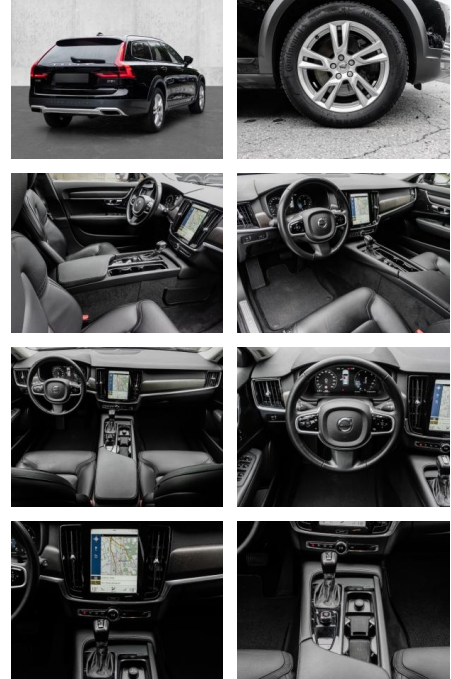

Ihr Ansprechpartner

Herr Ahmet Seren
E-Mail: a.seren@autopark1.de
Telefon: 08065 906852

AutoPark GmbH
Mailing 3 - 83104 Tuntenhausen - Tel.: 08065 / 906860

Volvo V90 Cross Country Cross Country AWD D5

MA05-1471-24 Angebotsnr.:

Erstzulassung:	Kilometer:	Farbe:	Leistung:	Kraftstoffart:
01.11.2018	90.245	Schwarz	173 kW / 235 PS	Diesel

PREIS
31.180 €

FINANZIERUNGSBEISPIEL

Laufzeit: 72 Monate   Anzahlung: 25 %
Basis-Finanzierung:*   Mtl. Rate:
Zielraten-Finanzierung:** **264 €**

* Basisfinanzierung: Anzahlung: 7.795 Euro, Laufzeit: 72 Monate, Nettodarlehen: 23.385 Euro, Gesamtbetrag: 36.785 Euro, Zinssätze: 7.71% Sollz. (gebunden), 7.99% eff.
** Zielratenfinanzierung: Anzahlung: 7.795 Euro, Laufzeit: 72 Monate, Nettodarlehen: 23.385 Euro, Zielrate: 15.590 Euro, Gesamtbetrag: 38.965 Euro, Zinssätze: 7.71% Sollz. (gebunden), 7.99% eff.,

Vermittlung für: Santander Consumer Bank
Repräsentatives Beispiel gem. § 17 Abs. 4 PAngV. Diese Finanzierungsangebote sind Beispiele. Gerne ermitteln wir für Sie Ihr individuelles Angebot.

Ausstattung

Sicherheit

- PDC Park Distance Control hinten
- Anti-Blockiersystem ABS
- Antischlupfregelung ASC+T
- elektronische Stabilitätskontrolle (ESP / DSP)
- Servolenkung
- Regensensor
- Wegfahrsperrung
- Kindersitzbefestigung
- Allrad
- PDC Park Distance Control vorne
- **ABS**
- Airbag
- Beifahrer-Airbag
- Wegfahrsperrung
- Seitenairbags
- ESP
- Reifendruckkontrolle
- Traktionskontrolle
- Kopfairbag

- Knieairbag
- Kindersitzbefestigung
- Anhängerstabilisierung
- **Entertainment: Navigationssystem**
- CD
- Soundsystem
- Radio
- USB-Anschluss
- Harman-Kardon
- Bluetooth
- Apple CarPlay
- Android Auto
- DAB
- •

Multimedia

- Radio
- CD Radio
- Navigation mit Bildschirm
- Bluetooth

Komfort

- Zentralverriegelung
- Bordcomputer
- **Servolenkung**
- Zentralverriegelung
- Elektrischer Fensterheber
- Lederausstattung
- Sitzheizung
- Elektrische Aussenspiegel
- Teilbare Rucksitzlehne
- Tempomat
- Multifunktionslenkrad
- Innenspiegel autom. abblendbar
- Mittelarmlehne
- Innenraumfilter
- Lenksäule einstellbar
- Heckrollo
- ParkDistanceControl vorne und hinten
- Elektrische Heckklappe
- Ambientebeleuchtung
- Lordosenstütze

STÄNDIG ÜBER 15.000 FAHRZEUGE IM BESTAND!