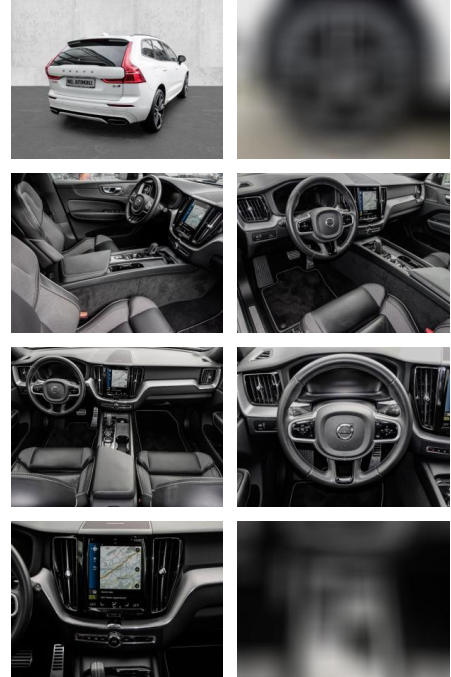

MA05-2965-24 Angebotsnr.:

Erstzulassung:	Kilometer:	Farbe:	Leistung:	Kraftstoffart:
01.03.2021	42.768	Weiß	145 kW / 197 PS	Diesel

PREIS
38.950 €

FINANZIERUNGSBEISPIEL

Laufzeit: 72 Monate Anzahlung: 25 %
Basis-Finanzierung:* Mtl. Rate:
Zielraten-Finanzierung:** **330 €**