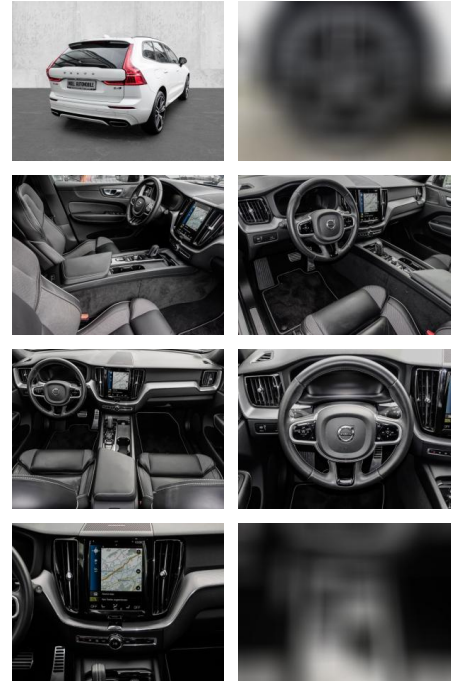

Erstzulassung:	Kilometer:	Farbe:	Leistung:	Kraftstoffart:
01.03.2021	42.768	Weiß	145 kW / 197 PS	Diesel

PREIS
38.950 €

FINANZIERUNGSBEISPIEL

Laufzeit: 72 Monate Anzahlung: 25 %
Basis-Finanzierung:* Mtl. Rate:
Zielraten-Finanzierung:** **330 €**