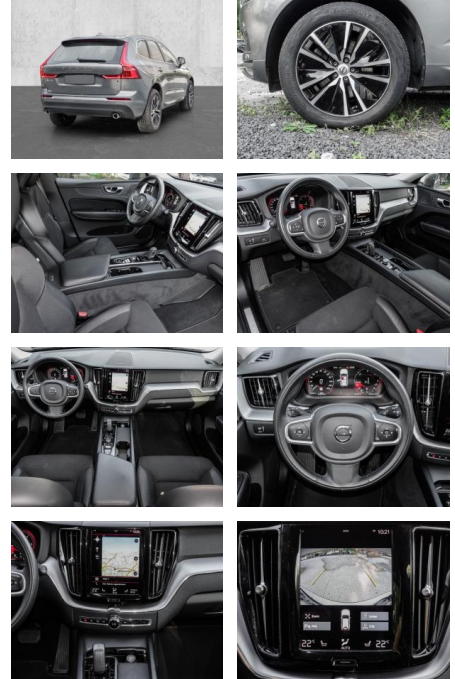

| Erstzulassung: | Kilometer: | Farbe: | Leistung: | Kraftstoffart: |
|----------------|------------|--------|-----------------|----------------|
| 01.10.2020 | 44.201 | Grau | 145 kW / 197 PS | Diesel |