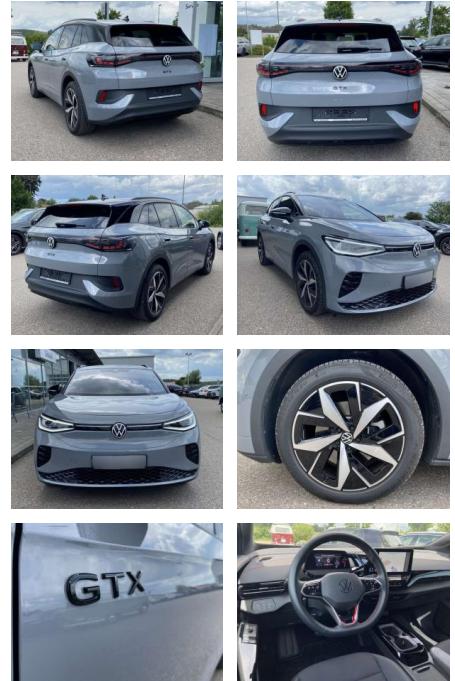

Erstzulassung:	Kilometer:	Farbe:	Leistung:	Kraftstoffart:
01.06.2023	9.998	grau	220 kW / 299 PS	Elektro

PREIS
44.230 €

FINANZIERUNGSBEISPIEL

Laufzeit: 72 Monate Anzahlung: 25 %
Basis-Finanzierung:* Mtl. Rate:
Zielraten-Finanzierung:** **375 €**