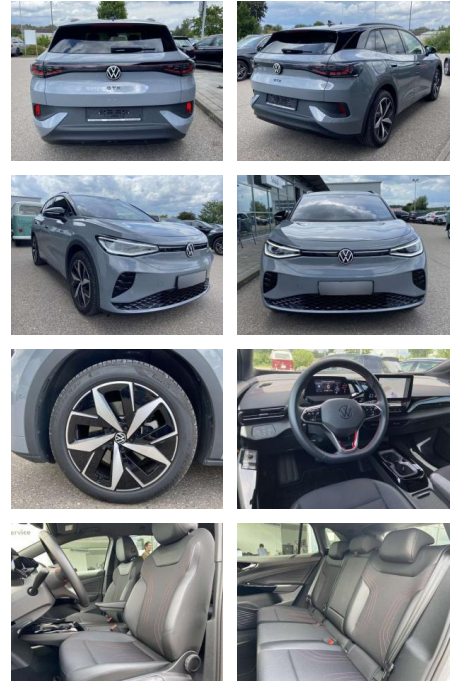

Volkswagen ID.4 GTX 4-MOTION INFO+KOMFORT

SS00-075098 **Angebotsnr.:**

Erstzulassung:	Kilometer:	Farbe:	Leistung:	Kraftstoffart:
01.06.2023	9.998		220 kW / 299 PS	Benzin

PREIS
41.560 €

FINANZIERUNGSBEISPIEL
Laufzeit: 72 Monate Anzahlung: 25 %
Basis-Finanzierung:* Mtl. Rate:
Zielraten-Finanzierung:** **352 €**

- Anti-Blockiersystem ABS

Multimedia

- Radio

Interieur

- Sitzheizung vorne Armlehne für Vordersitze Innenspiegel automatisch abblendbar Vordersitze höhenverstellbar Variables Ladebodenkonzept Rücksitzbanklehne geteilt umlegbar mit Mittelarmlehne Netztrennwand Make-Up Spiegel
- beleuchtet Ambientebeleuchtung mehrfarbig Multifunktionslederlenkrad
- beheizbar Isofix Rücksitzbank und Beifahrersitz