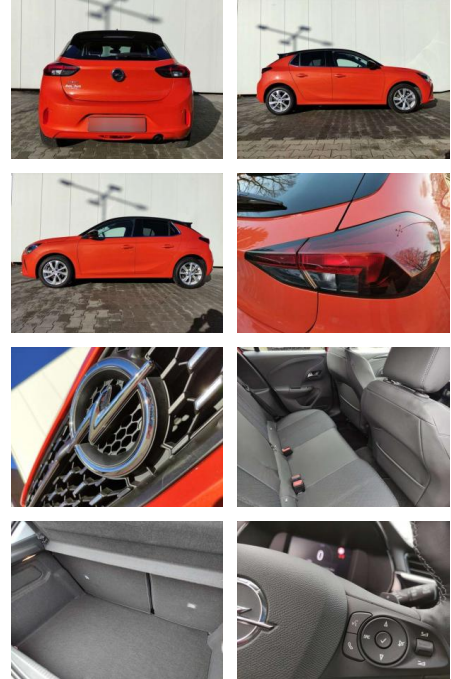

## Opel Corsa Corsa 1.2 Turbo Aut. Elegance

AP08-310742 **Angebotsnr.:**

Erstzulassung:	Kilometer:	Farbe:	Leistung:	Kraftstoffart:	Verbr. komb.	CO2-Emission	CO2-Klasse (WLTP)
01.02.2023	11.005		74 kW / 101 PS	Benzin	5,6 l/100km	127 g/km	D