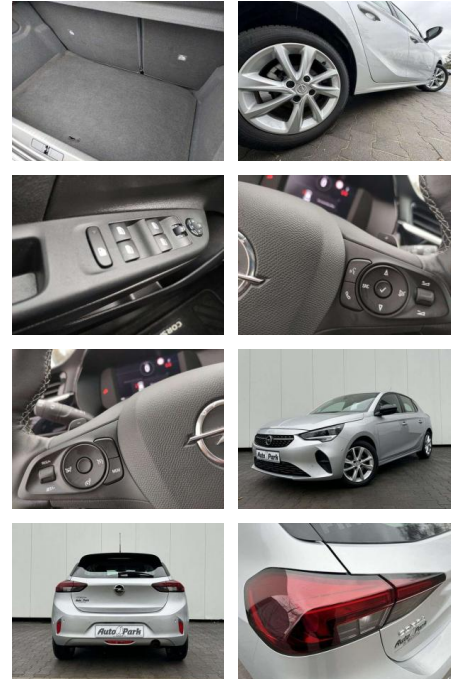

Erstzulassung:	Kilometer:	Farbe:	Leistung:	Kraftstoffart:	Verbr. komb.	CO2-Emission	CO2-Klasse (WLTP)
01.01.2023	17.905	Silber	74 kW / 101 PS	Benzin	5,6 l/100km	127 g/km	D

PREIS
17.880 €

FINANZIERUNGSBEISPIEL

- Anti-Blockiersystem ABS

Multimedia

- Radio

Weiteres

- volldigitales Kombiinstrument
- Touchscreen Display LED-Scheinwerfer
- Adaptives Bremslicht Fernlichtassistent
- 16" Leichtmetallfelgen Klimaanlage Sitz:
- Sitzheizung vorn Einparkhilfe vorn und hinten
- Geschwindigkeitsregler Spur- und Spurhalte-Assistent
- Multifunktions-Lederlenkrad Radio:
- Multimedia Radio mit 7"- Touchscr
- Radiozubehör: DAB-Tuner (DAB+fähig)
- Innenspiegel automatisch abblendbar
- Außenspiegel elek. verstellb. u. beh.(2) Toter-Winkel-Warner
- Getriebe: 8-Stufen-Automatikgetriebe