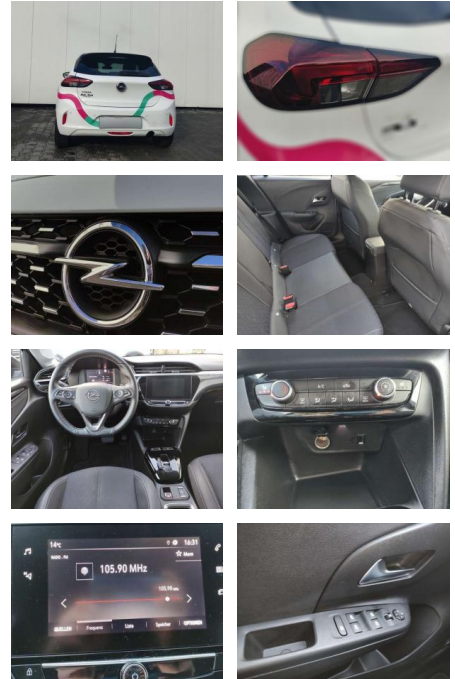

Ihr Ansprechpartner

Herr Ahmet Seren
E-Mail: a.seren@autopark1.de
Telefon: 08065 906852

AutoPark GmbH
Mailing 3 - 83104 Tuntenhausen - Tel.: 08065 / 906860

Opel Corsa Corsa 1.2 Turbo Aut. Elegance

AP08-310126 **Angebotsnr.:**

Erstzulassung:	Kilometer:	Farbe:	Leistung:	Kraftstoffart:	Verbr. komb.	CO2-Emission	CO2-Klasse (WLTP)
01.09.2022	14.155	Weiß	74 kW / 101 PS	Benzin	5,6 l/100km	127 g/km	D

PREIS
16.980 €

FINANZIERUNGSBEISPIEL

Laufzeit: 72 Monate   Anzahlung: 25 %
Basis-Finanzierung:*   Mtl. Rate:
Zielraten-Finanzierung:** **1144 €**

* Basisfinanzierung: Anzahlung: 4.245 Euro, Laufzeit: 72 Monate, Nettodarlehen: 12.735 Euro, Gesamtbetrag: 20.033 Euro, Zinssätze: 7.71% Sollz. (gebunden), 7.99% eff.
** Zielratenfinanzierung: Anzahlung: 4.245 Euro, Laufzeit: 72 Monate, Nettodarlehen: 12.735 Euro, Zielrate: 8.490 Euro, Gesamtbetrag: 21.220 Euro, Zinssätze: 7.71% Sollz. (gebunden), 7.99% eff.,

Vermittlung für: Santander Consumer Bank
Repräsentatives Beispiel gem. § 17 Abs. 4 PAngV. Diese Finanzierungsangebote sind Beispiele. Gerne ermitteln wir für Sie Ihr individuelles Angebot.

Ausstattung

Sicherheit

- Anti-Blockiersystem ABS

Multimedia

- Radio

Weiteres

- volldigitales Kombiinstrument
- Touchscreen Display LED-Scheinwerfer
- Adaptives Bremslicht Fernlichtassistent
- 16" Leichtmetallfelgen Klimaanlage Sitz:
- Sitzheizung vorn Einparkhilfe vorn und hinten
- Geschwindigkeitsregler Spur- und Spurhalte-Assistent
- Multifunktions-Lederlenkrad Radio:
- Multimedia Radio mit 7"- Touchscr
- Radiozubehör: DAB-Tuner (DAB+fähig)
- Innenspiegel automatisch abblendbar
- Außenspiegel elek. verstellb. u. beh.(2) Toter-Winkel-Warner
- Getriebe: 8-Stufen-Automatikgetriebe

- 12V in der Mittelkonsole
- Zentralverriegelung: 2 Zündschlüssel
- Zentralverriegelung m. Funkfernbedienung
- Lichtsensor und Regensensor Vorrüstung für Kindersitz "ISOFIX" vorn
- Vorrüstung für Kindersitz "ISOFIX" hint.
- Wärmeschutzverglasung
- getönt USB-Schnittstelle
- Umgebungsausleuchtung Pollenfilter
- Parkbremse
- elektrisch Dreipunktsicherheitsgurte (5)
- Drehzahlmesser Dachspoiler Bremsleuchte
- dritte Bordcomputer
- Außenspiegelgehäuse in schwarz
- Airbag: Kopfairbags vorn und hinten
- Airbag Fahrer- und Beisitzer "Full-Size"
- Lackierung: Metallic Ablagefächer Parkpilot
- Einparkhilfe hinten Park & Go
- Elektronisches Stabilitätsprog. ESP
- Plus Fahrerinstrumentendisplay 7"