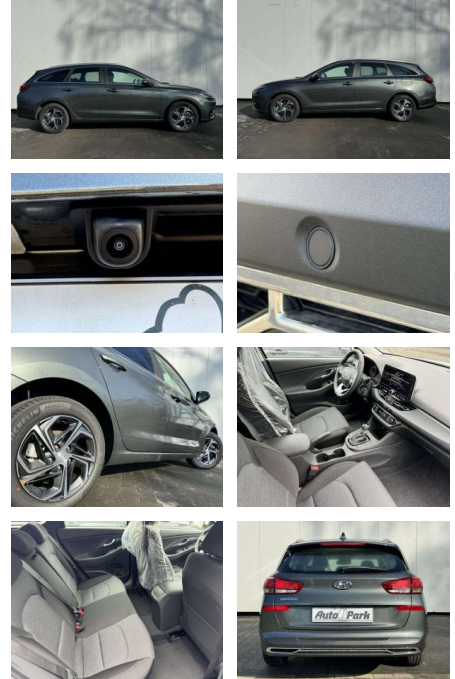

Ihr Ansprechpartner

Herr Ahmet Seren
E-Mail: a.seren@autopark1.de
Telefon: 08065 906852

AutoPark GmbH
Mailing 3 - 83104 Tuntenhausen - Tel.: 08065 / 906860

Hyundai i30 i30 Kombi 1.0 T-GDI DCT

AP08-310651 **Angebotsnr.:**

Erstzulassung:	Kilometer:	Farbe:	Leistung:	Kraftstoffart:	Verbr. komb.	CO2-Emission	CO2-Klasse (WLTP)
01.02.2024	105	Grau	88 kW / 120 PS	Benzin	5,2 l/100km	126 g/km	D

PREIS
24.980 €

FINANZIERUNGSBEISPIEL

Laufzeit: 72 Monate   Anzahlung: 25 %
Basis-Finanzierung:*   Mtl. Rate:
Zielraten-Finanzierung:** **212 €**

* Basisfinanzierung: Anzahlung: 6.245 Euro, Laufzeit: 72 Monate, Nettodarlehen: 18.735 Euro, Gesamtbetrag: 29.471 Euro, Zinssätze: 7.71% Sollz. (gebunden), 7.99% eff.
** Zielratenfinanzierung: Anzahlung: 6.245 Euro, Laufzeit: 72 Monate, Nettodarlehen: 18.735 Euro, Zielrate: 12.490 Euro, Gesamtbetrag: 31.217 Euro, Zinssätze: 7.71% Sollz. (gebunden), 7.99% eff.,

Vermittlung für: Santander Consumer Bank
Repräsentatives Beispiel gem. § 17 Abs. 4 PAngV. Diese Finanzierungsangebote sind Beispiele. Gerne ermitteln wir für Sie Ihr individuelles Angebot.

Ausstattung

Sicherheit

- Anti-Blockiersystem ABS

Multimedia

- Radio

Interieur

- Schwarz Innenspiegel
- manuell abblendbar Innenspiegel automatisch abblendend
- Heckscheibenwischer mit Intervallschaltu Heckscheibe
- beheizbar
- mit Abschaltaut.
- Halogen-Projektionsscheinwerfer
- Getriebe: DCT 7-Gang-Doppelkupplungsgetr
- Gepäckraumbeleuchtung
- Gepäckraumabdeckung Gepäcknetz
- 48V-Hybridsystem Ihnen Ihr neues Auto auch bis zu Ihrer Haustüre. Wir rüsten für sie nach: - Anhängerkupplung Preis

- holen wir Sie wahlweise am Bahnhof Aßling oder Ostermünchen ab. - Gebrauchtwagen Garantie und Dekra Siegel auf Wunsch möglich - unkomplizierte und für Sie bequeme Kaufabwicklung wie Sie es von einem qualifizierten Mehrmarkenbetrieb erwarten dürfen - Wir haben ständig ca. 150 Fahrzeuge für Sie vor Ort - Unser Team berät Sie gerne in folgenden Sprachen: Deutsch
- Englisch
- Türkisch (türkce) Kroatisch (hrvatski)
- Albanisch (shqiptar)
- Russisch - Sollte gerade mal der Richtige nicht dabei sein nutzen S...

Weiteres

- Apple CarPlay und Android Auto
- Assistent: ABS mit el. Bremskraftvert.
- Assistent: Aufmerksamkeitsassistent(DAW)
- Assistent: Autonomer Notbremsa. (FCA)

- hinten Einparkhilfe
- vorne Rückfahrkamera Klimaanlage Navi via App Alufelgen 16"
- Isofix-Kindersitzbefestigung hinten
- LED-Tagfahrlicht Assistent: Spurhalteassistent. (LKAS) aktiv Dachhimmel in Schwarz Alarmanlage Radiozubehör:6 Lautspr. inkl.2 Hochtöner Regensensor Start/Stop-Automatik Rücksitzlehne
- asymmetrisch geteilt umkl Nebelscheinwerfer Lichtsensor Lenkrad: Multifunktion Dreispeichenlenkr Mittelarmlehne vorn mit Ablagefach Stoßfänger in Wagenfarbe Radio: RDS-Radio mit USB-Anschluss Lenkrad
- beheizbar Partikelfilter: Ottopartikelfilter LED-Scheinwerfer Paket: LED-Paket Paket: Kombi Paket: Funktions-Paket Steckdose
- 12 Volt
- zweifach vorne Notrufsystem (eCall)

STÄNDIG ÜBER 15.000 FAHRZEUGE IM BESTAND!