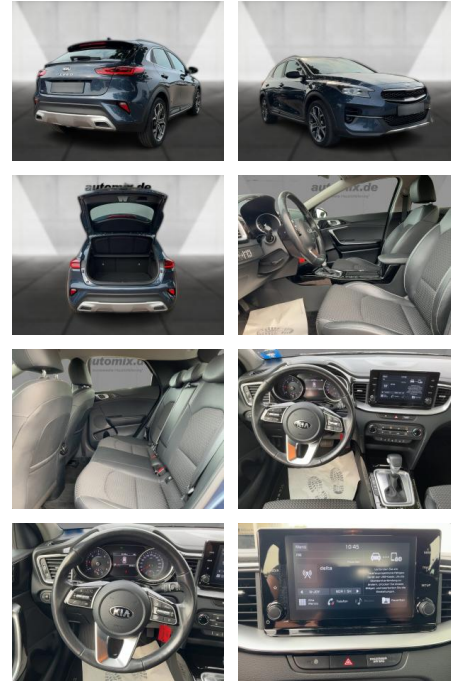

## Kia Xceed Vision Autom. LED SHZ Temp.

WA00-30388 **Angebotsnr.:**

Erstzulassung:	Kilometer:	Farbe:	Leistung:	Kraftstoffart:
01.04.2020	69.350	Blau	100 kW / 136 PS	Diesel

**PREIS**  
**21.140 €**

### Interieur

- Multifunktionslenkrad

- el. Fensterheber
- Sitzheizung