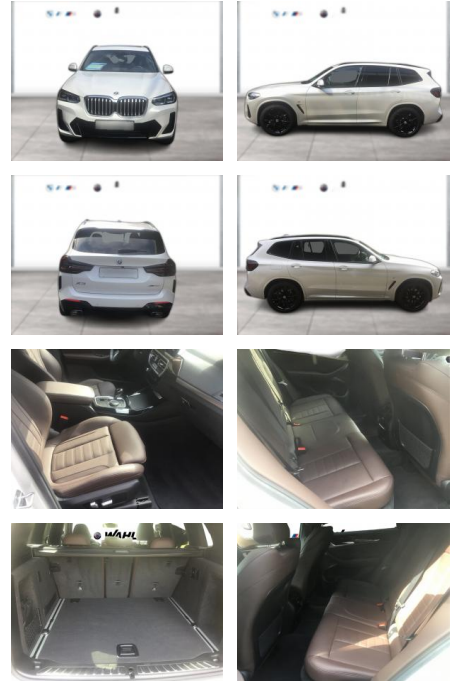

Erstzulassung:	Kilometer:	Farbe:	Leistung:	Kraftstoffart:
01.07.2023	10.600	Weiß	180 kW / 245 PS	Benzin

PREIS
61.250 €

FINANZIERUNGSBEISPIEL

Laufzeit: 72 Monate Anzahlung: 25 %
Basis-Finanzierung:* Mtl. Rate:
Zielraten-Finanzierung:** **519 €**