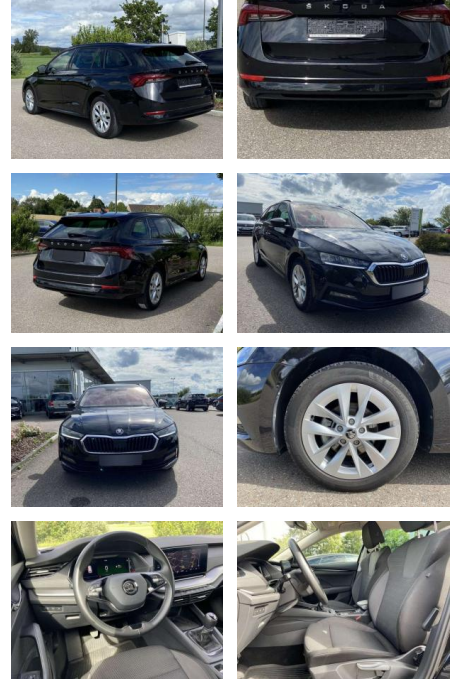

## Skoda Octavia Combi 2.0 TDI Ambition Alu-17"

SS00-105165 **Angebotsnr.:**

Erstzulassung:	Kilometer:	Farbe:	Leistung:	Kraftstoffart:
01.02.2021	47.945		85 kW / 116 PS	Benzin

**PREIS**  
**23.020 €**

**FINANZIERUNGSBEISPIEL**  
Laufzeit: 72 Monate      Anzahlung: 25 %  
Basis-Finanzierung:\*      Mtl. Rate:  
Zielraten-Finanzierung:\*\* **195 €**