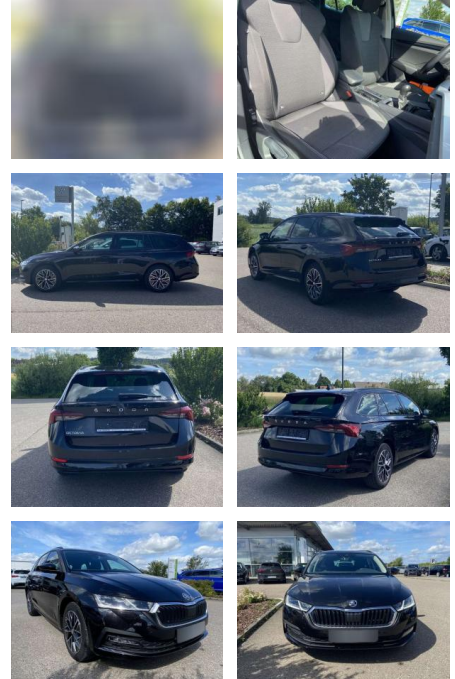

## Skoda Octavia Combi 1.5 TSI Ambition AHK+17"

SS00-047095AAngebotsnr.:

Erstzulassung:	Kilometer:	Farbe:	Leistung:	Kraftstoffart:
01.05.2021	39.789	Schwarz	110 kW / 150 PS	Benzin

**PREIS**  
**27.450 €**