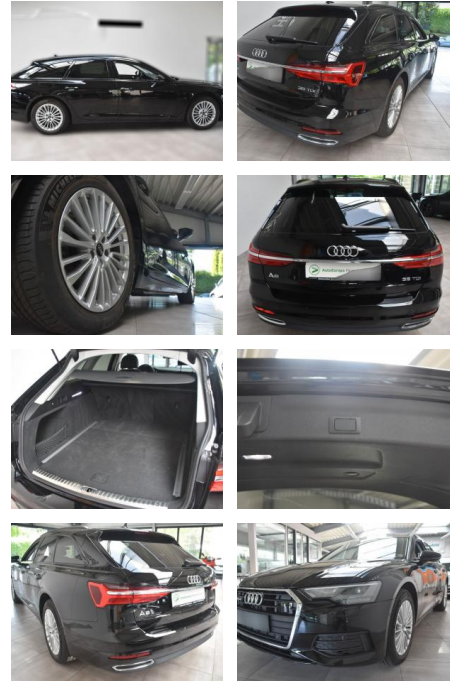

Erstzulassung:	Kilometer:	Farbe:	Leistung:	Kraftstoffart:
07.06.2021	52.884	Diverse	120 kW / 163 PS	Hybrid (D)

PREIS
29.100 €

FINANZIERUNGSBEISPIEL

Laufzeit: 72 Monate Anzahlung: 25 %
Basis-Finanzierung:* Mtl. Rate:
Zielraten-Finanzierung:** **246 €**