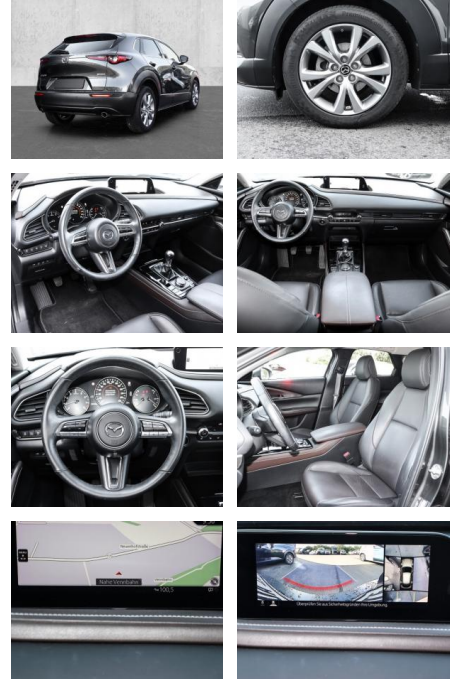

Ihr Ansprechpartner

Herr Vinzenz Enghart

E-Mail: v.enghart@autopark1.de
Telefon: 08065 906862

AutoPark GmbH
Mailing 3 - 83104 Tuntenhausen - Tel.: 08065 / 906860

Mazda CX-30 Selection 2WD 2.0 SKYACTIV-G M

MA05-4020-24 Angebotsnr.:

Erstzulassung:	Kilometer:	Farbe:	Leistung:	Kraftstoffart:
01.06.2021	39.526	Grau	90 kW / 122 PS	Benzin

PREIS
24.060 €

FINANZIERUNGSBEISPIEL

Laufzeit: 72 Monate   Anzahlung: 25 %
Basis-Finanzierung:*   Mtl. Rate:
Zielraten-Finanzierung:** **204 €**

* Basisfinanzierung: Anzahlung: 6.015 Euro, Laufzeit: 72 Monate, Nettodarlehen: 18.045 Euro, Gesamtbetrag: 28.385 Euro, Zinssätze: 7.71% Sollz. (gebunden), 7.99% eff.
** Zielratenfinanzierung: Anzahlung: 6.015 Euro, Laufzeit: 72 Monate, Nettodarlehen: 18.045 Euro, Zielrate: 12.030 Euro, Gesamtbetrag: 30.067 Euro, Zinssätze: 7.71% Sollz. (gebunden), 7.99% eff.,

Vermittlung für: Santander Consumer Bank
Repräsentatives Beispiel gem. § 17 Abs. 4 PAngV. Diese Finanzierungsangebote sind Beispiele. Gerne ermitteln wir für Sie Ihr individuelles Angebot.

Ausstattung

Sicherheit

- PDC Park Distance Control hinten
- Anti-Blockiersystem ABS
- Antischlupfregelung ASC+T
- elektronische Stabilitätskontrolle (ESP / DSP)
- Servolenkung
- Regensensor
- Wegfahrsperre
- Kindersitzbefestigung
- PDC Park Distance Control vorne
- **ABS**
- Airbag
- Beifahrer-Airbag
- Wegfahrsperre
- Seitenairbags
- Alarmanlage
- ESP
- Antriebsschlupfregelung
- Reifendruckkontrolle
- Traktionskontrolle

- Kopfairbag
- Knieairbag
- Kindersitzbefestigung
- Notrufsystem
- Pannenset
- **Entertainment: Navigationssystem**
- Radio
- Telefonvorbereitung
- USB-Anschluss
- MP3
- Bluetooth
- Freisprecheinrichtung
- Apple CarPlay
- Android Auto
- Sprachsteuerung
- DAB
- Musikstreaming
- •

Multimedia

- Radio

el. Sitzverstellung

- Navigation mit Bildschirm
- MP3 Anschluss
- Head UP Display
- Bluetooth

Komfort

- Zentralverriegelung
- Bordcomputer
- **Klimaautomatik**
- Servolenkung
- Zentralverriegelung
- Elektrischer Fensterheber
- Lederausstattung
- Sitzheizung
- Elektrische Aussenspiegel
- Teilbare Rucksitzlehne
- Tempomat
- Multifunktionslenkrad
- Keyless Go Startfunktion
- Elektrische Sitze

STÄNDIG ÜBER 15.000 FAHRZEUGE IM BESTAND!