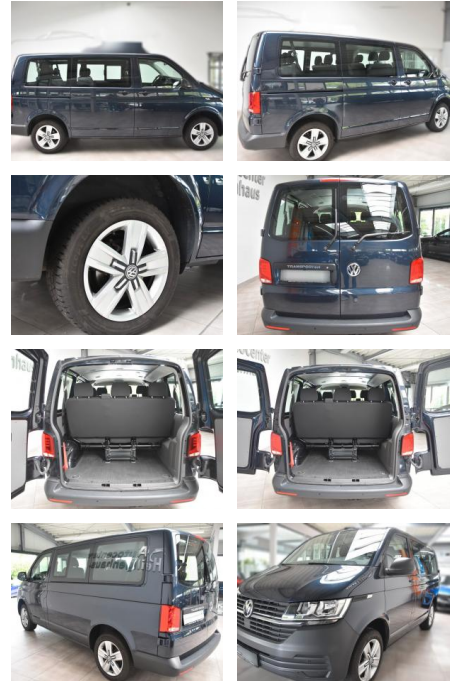

AH78-3512

Angebotsnr.:

Erstzulassung:	Kilometer:	Farbe:	Leistung:	Kraftstoffart:
07.04.2021	63.825	Diverse	81 kW / 110 PS	Diesel

PREIS
31.580 €

FINANZIERUNGSBEISPIEL

Laufzeit: 72 Monate Anzahlung: 25 %
Basis-Finanzierung:* Mtl. Rate:
Zielraten-Finanzierung:** **267 €**