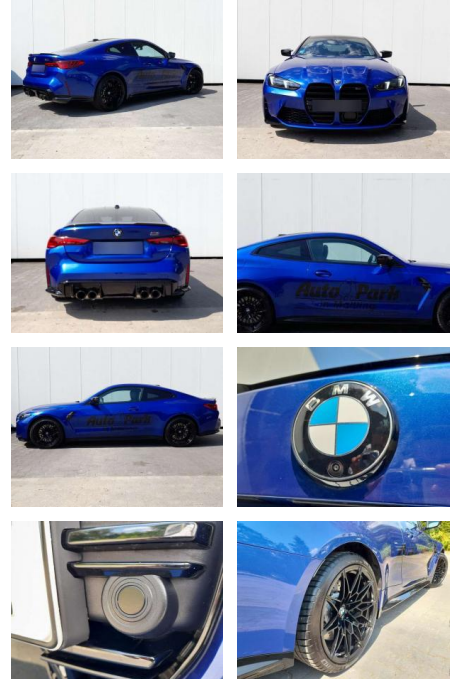

BMW M4 M4

AP08-310792 **Angebotsnr.:**

Erstzulassung:	Kilometer:	Farbe:	Leistung:	Kraftstoffart:	Verbr. komb.	CO2-Emission	CO2-Klasse (WLTP)
01.03.2024	7.505	Blau	390 kW / 530 PS	Benzin	10,1 l/100km	228 g/km	G