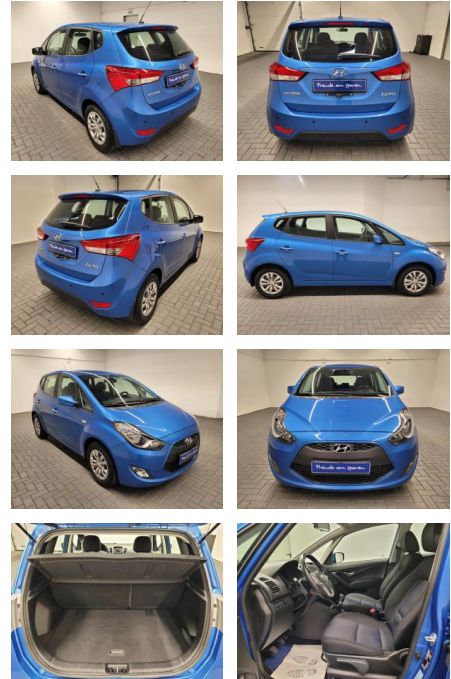

AM35-26386 **Angebotsnr.:**

Erstzulassung:	Kilometer:	Farbe:	Leistung:	Kraftstoffart:
05.04.2017	54.030		92 kW / 125 PS	Benzin

PREIS
15.890 €

FINANZIERUNGSBEISPIEL

Laufzeit: 72 Monate Anzahlung: 25 %
Basis-Finanzierung:* Mtl. Rate:
Zielraten-Finanzierung:** **135 €**