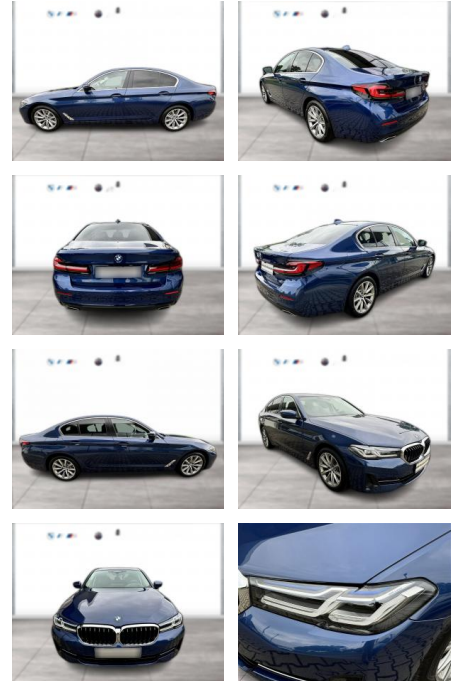

Erstzulassung:	Kilometer:	Farbe:	Leistung:	Kraftstoffart:
01.03.2022	48.999	Blau	140 kW / 190 PS	Diesel

PREIS
45.180 €

FINANZIERUNGSBEISPIEL
Laufzeit: 72 Monate Anzahlung: 25 %
Basis-Finanzierung:* Mtl. Rate:
Zielraten-Finanzierung:** **383 €**