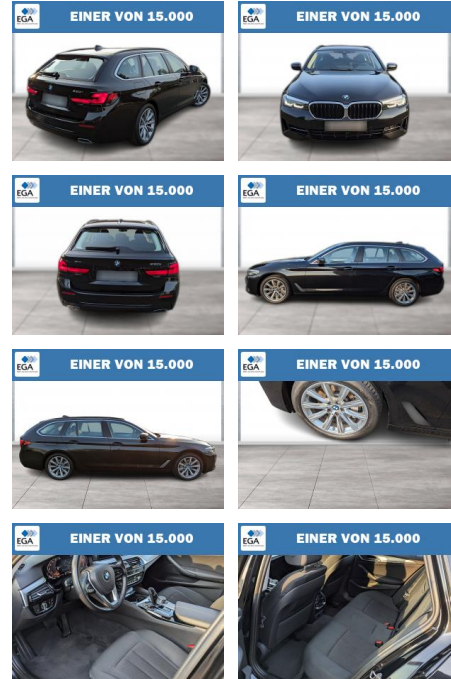

Erstzulassung:	Kilometer:	Farbe:	Leistung:	Kraftstoffart:
01.08.2021	52.200	Schwarz	185 kW / 252 PS	Benzin

PREIS	FINANZIERUNGSBEISPIEL
35.910 €	Laufzeit: 72 Monate Anzahlung: 25 % Basis-Finanzierung:* Mtl. Rate: Zielraten-Finanzierung:** 304 €